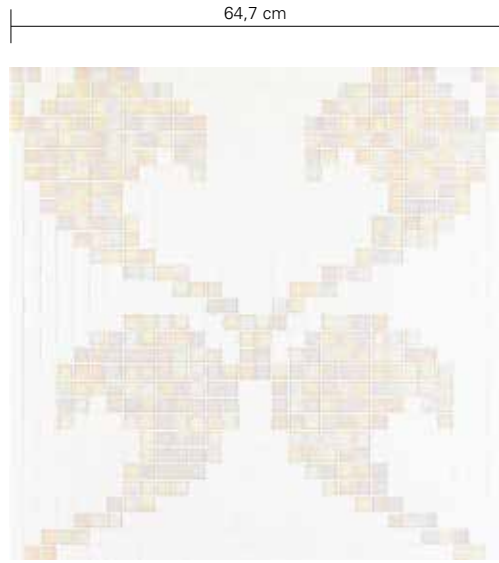

Hearts white, new black: unità d'ordine / order unit / unité de commande / bestelleinheit / unidad de pedido: 2,07 m²/sqm (22.28 SF)
Hearts oro bianco: unità d'ordine / order unit / unité de commande / bestelleinheit / unidad de pedido: 0,83 m²/sqm (8.91 SF)
Montato su carta / paper face mounted / collée sur papier / vorderseitig papiergeklebt / montado sobre papel

DECORI MODERN decorations / décors / Dekore / decoraciones

20 x 20 mm (3/4" x 3/4")

VTC 20.10
GL 01

HEARTS WHITE
Fillgel plus 1101 bianco alabastro