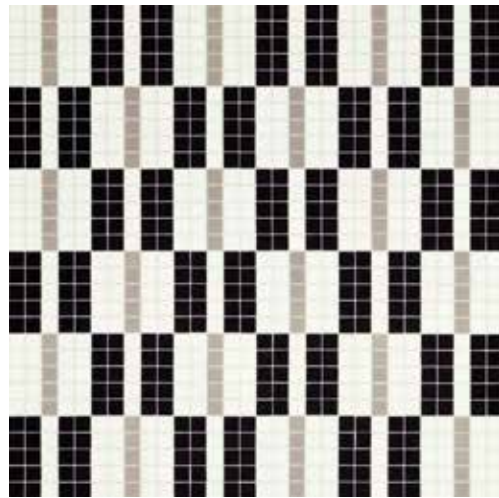

SM 90
VTC 20.32
VTC 20.70

ALTERNANCE NOIR & BLANC

Fillgel plus 1103 bianco neve