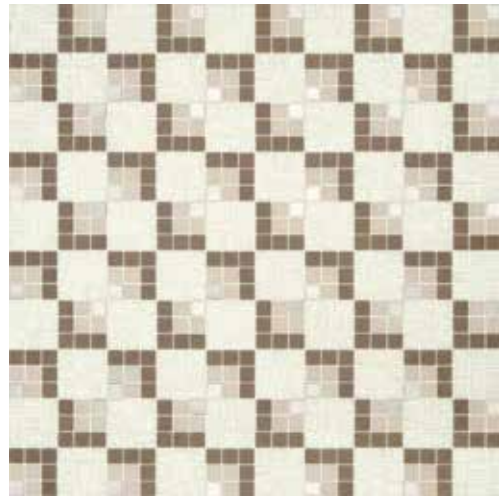

Vibration noire: unità d'ordine / order unit / unité de commande / bestelleinheit / unidad de pedido: 2,07 m²/sqm (22.28 SF)
Vibration grise: unità d'ordine / order unit / unité de commande / bestelleinheit / unidad de pedido: 0,83 m²/sqm (8.91 SF)
Montato su carta / paper face mounted / collée sur papier / vorderseitig papiergeklebt / montado sobre papel

64,7 cm

SM 42
VTC 20.55
VTC 20.66
ORO BIS 20.4

VIBRATION GRISE

Fillgel plus 1102 bianco panna