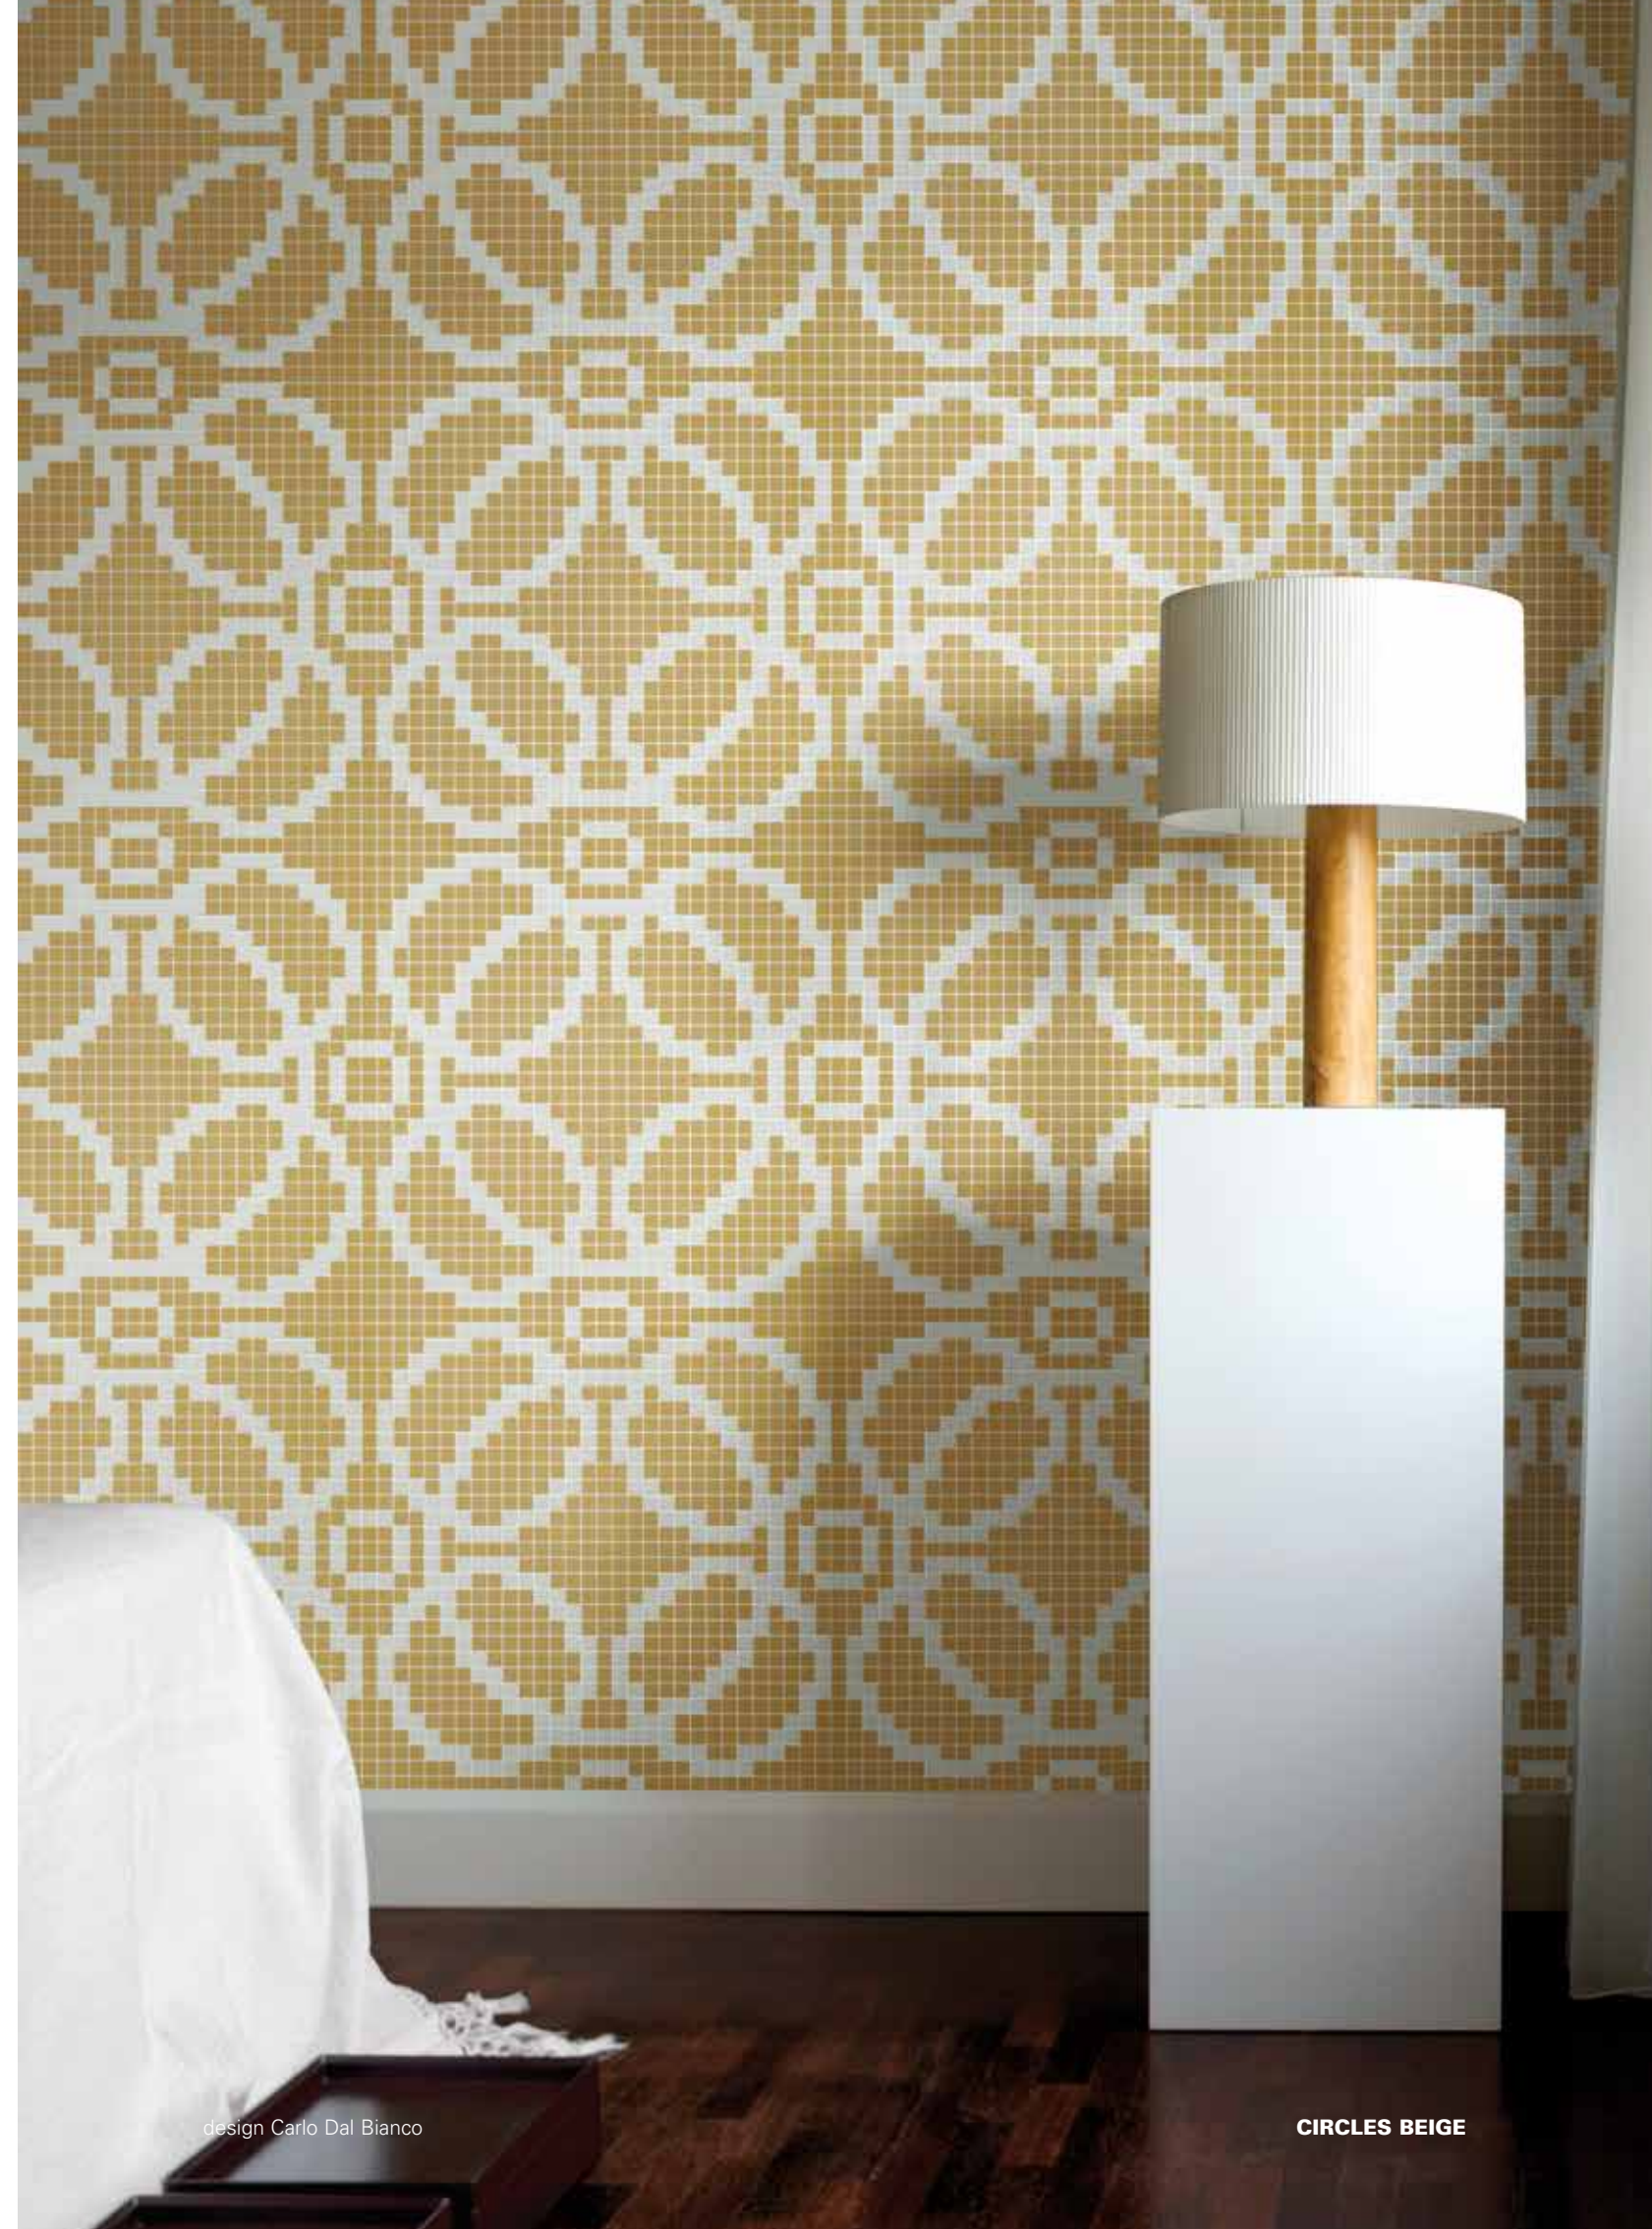

design Carlo Dal Bianco

CIRCLES BEIGE