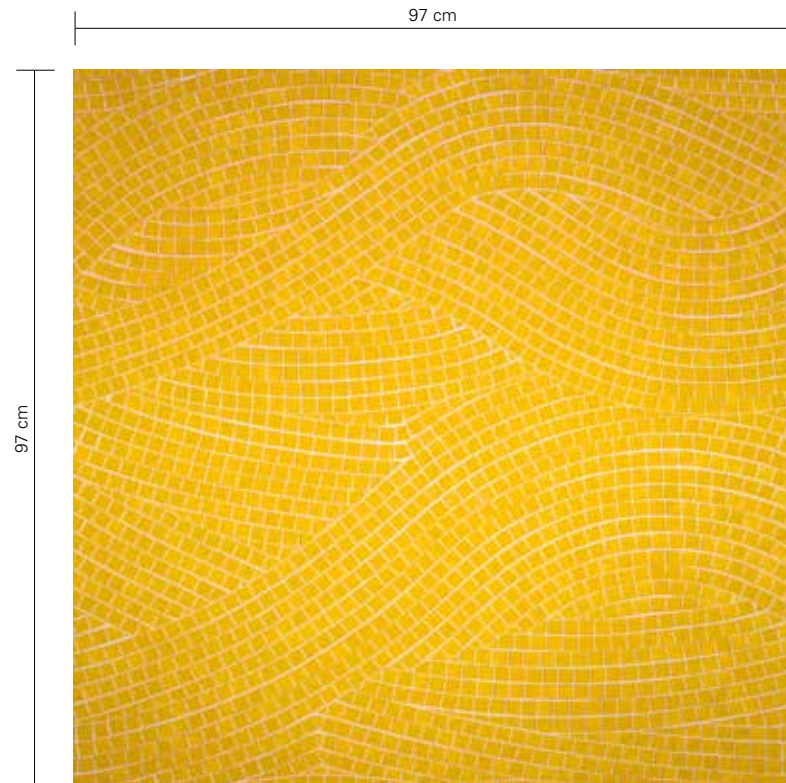

WAVE ORO BIS 20.2
Fillgel 1104 neutro base