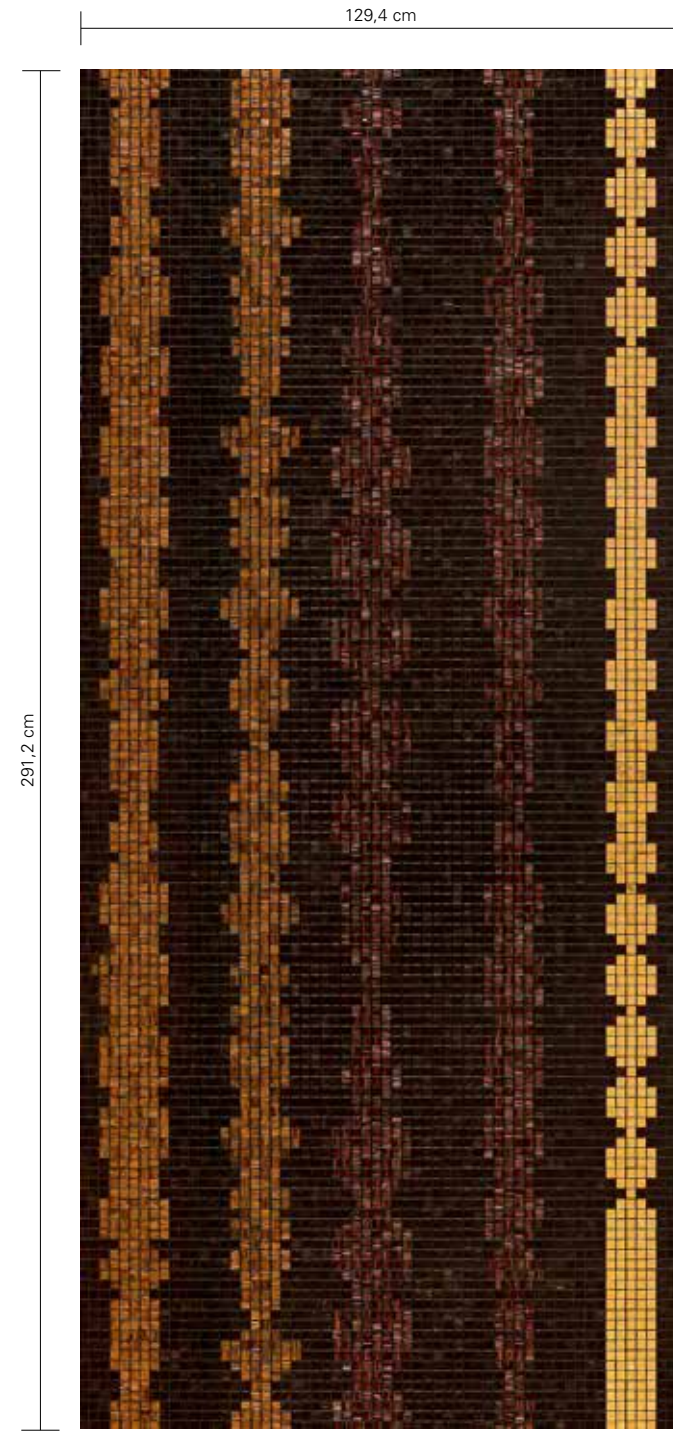

COLUMNS BROWN A
Fillgel plus 2201 nero ebano