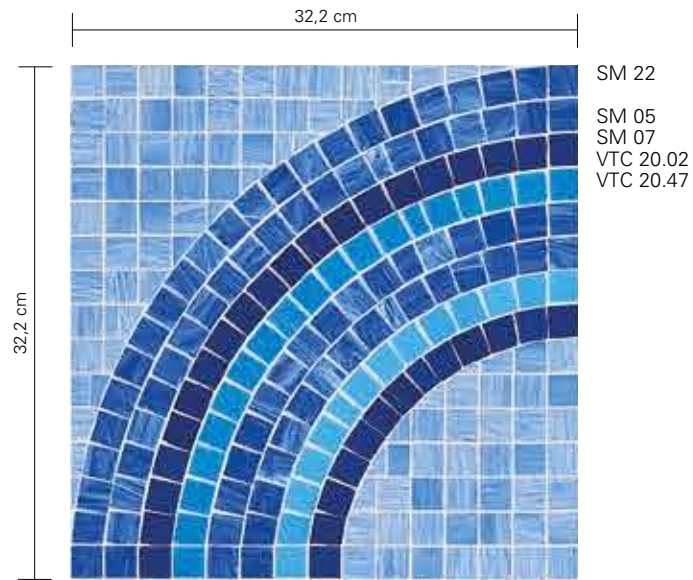

Unità d'ordine / order unit / unité de commande / bestelleinheit / unidad de pedido: 1,03 m²/sqm (11.14 SF)
Montato su carta / paper face mounted / collée sur papier / vorderseitig papiergeklebt / montado sobre papel

DECORI MODERN decorations / décors / Dekore / decoraciones

SM 22
SM 05
SM 07
VTC 20.02
VTC 20.47

BREAK BLUE

Fillgel plus 7704 grigio azzurro