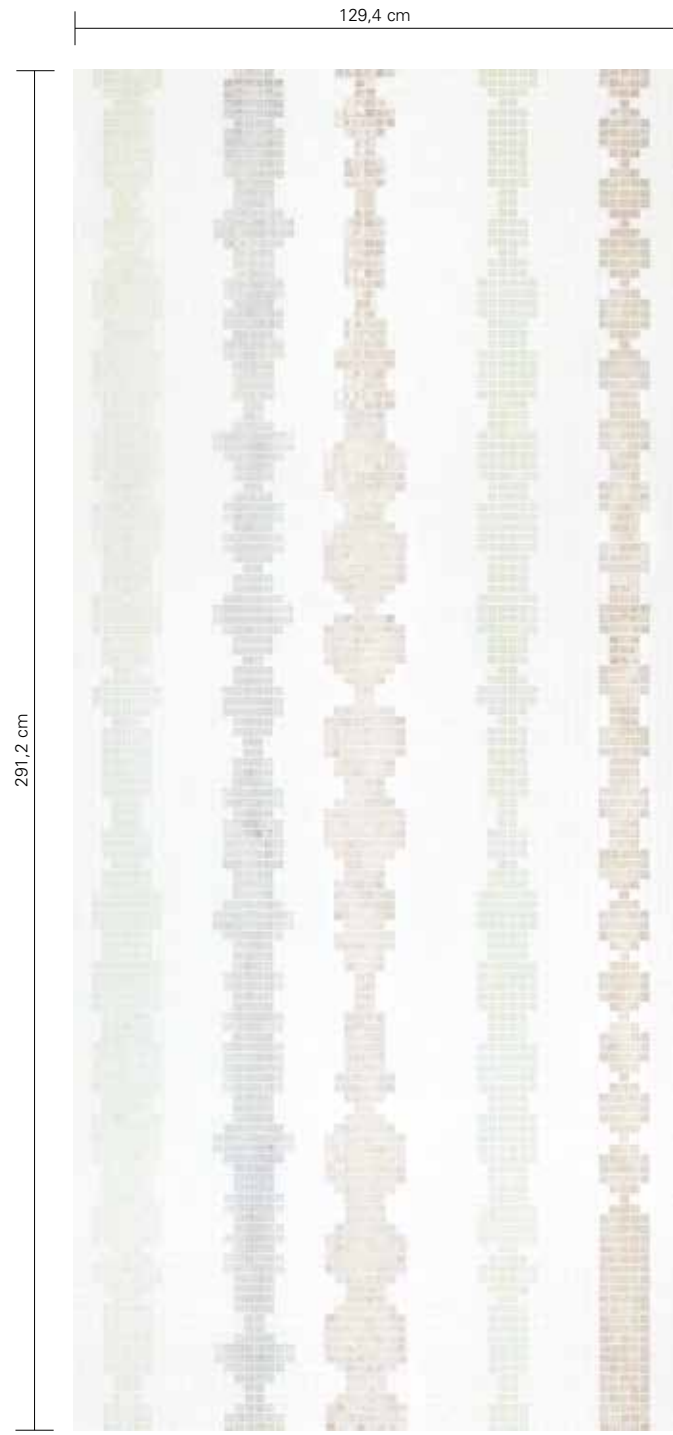

DECORI MODERN decorations / décors / Dekore / Dekore / decoraciones 20 x 20 mm (3/4" x 3/4")

COLUMNS WHITE A
Fillgel plus 1101 bianco alabastro