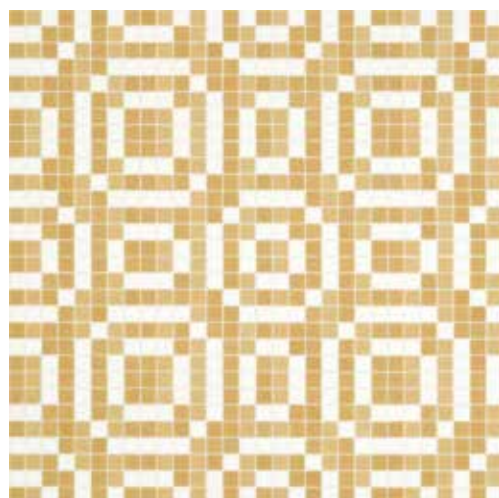

VTC 20.10
VTC 20.13
VTC 20.15

STAMPS BEIGE

Fillgel plus 1102 bianco panna