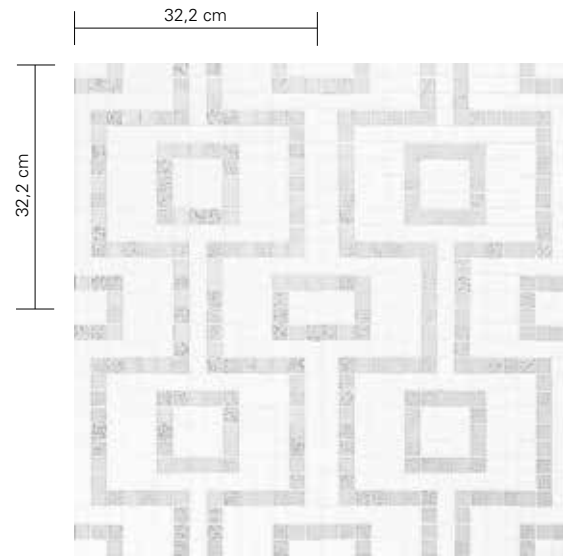

Labirinto bianco, Labirinto nero: unità d'ordine / order unit / unité de commande / bestelleinheit / unidad de pedido: 2,07 m²/sqm (22.28 SF)
Labirinto oro: unità d'ordine / order unit / unité de commande / bestelleinheit / unidad de pedido: 1,03 m²/sqm (11.14 SF)
Montato su carta / paper face mounted / collée sur papier / vorderseitig papiergeklebt / montado sobre papel

DECORI MODERN decorations / décors / Dekore / decoraciones 20 x 20 mm (3/4" x 3/4")

VTC 20.10
ORO BIS 20.4
ORO BIS 20.6

LABIRINTO ORO
Fillgel plus 1103 bianco neve