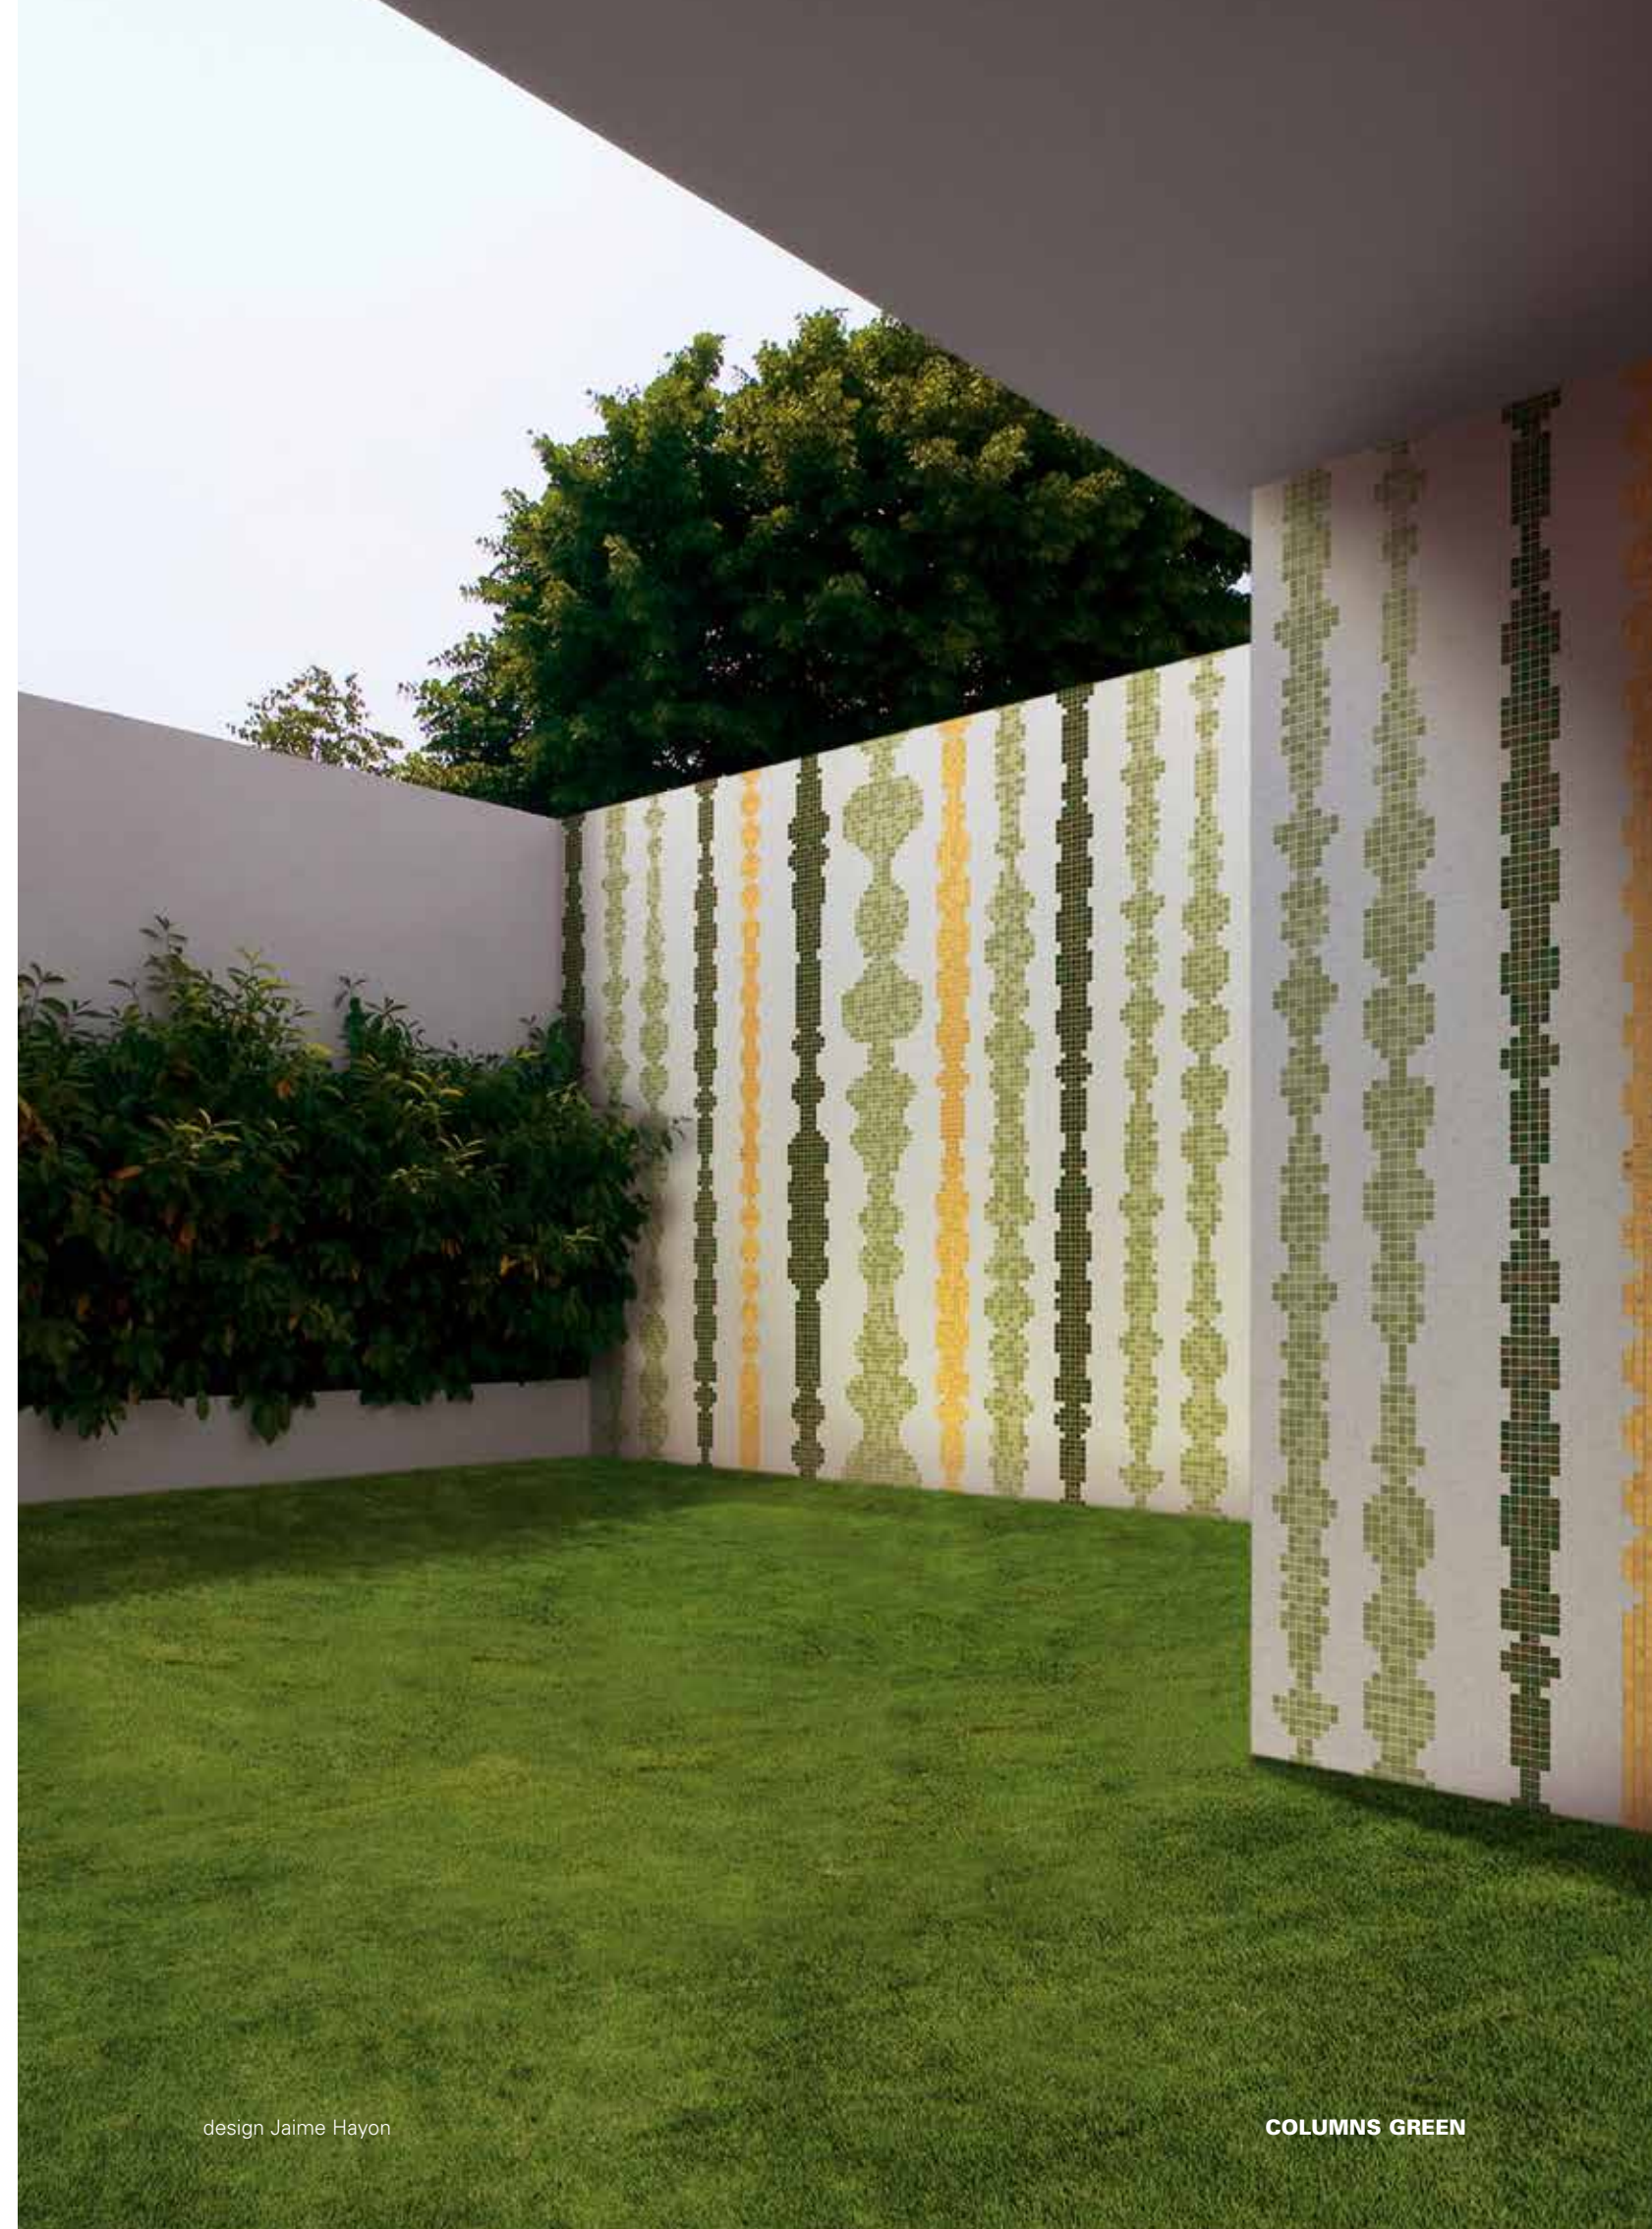

design Jaime Hayon

COLUMNS GREEN

DECORI MODERN decorations / décors / Dekore / Dekore / decoraciones 20 x 20 mm (3/4" x 3/4")

COLUMNS WHITE A
 Fillgel plus 1101 bianco alabastro

COLUMNS WHITE B
 Fillgel plus 1101 bianco alabastro