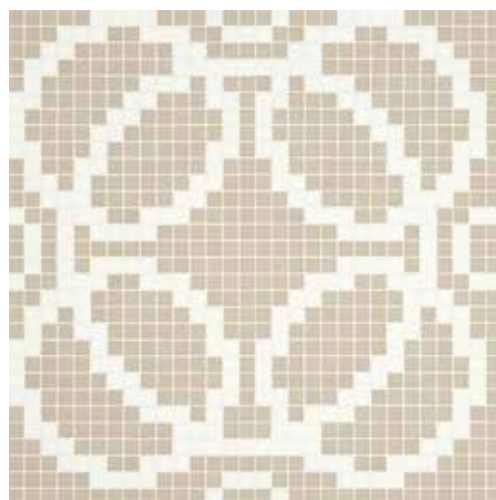

Unità d'ordine / order unit / unité de commande / bestelleinheit / unidad de pedido: 2,07 m²/sqm (22.28 SF)
Montato su carta / paper face mounted / collée sur papier / vorderseitig papiergelebt / montado sobre papel

64,7 cm

VTC 20.55
VTC 20.10

CIRCLES GREY

Fillgel plus 1101 bianco alabastro

64,7 cm