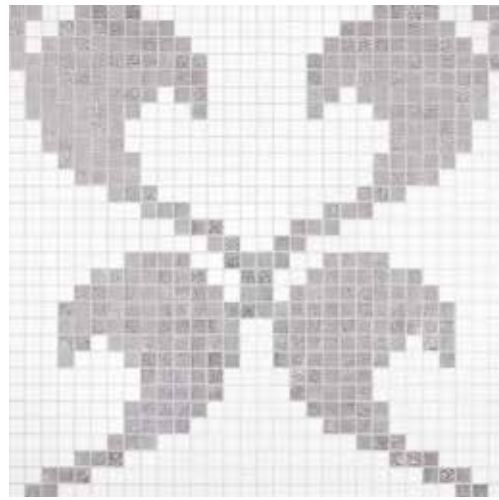

DECORI MODERN decorations / décors / Dekore / decoraciones

20 x 20 mm (3/4" x 3/4")

VTC 20.10
GL 01

HEARTS WHITE
Fillgel plus 1101 bianco alabastro

VTC 20.10
ORO BIS 20.4
ORO BIS 20.6

HEARTS ORO BIANCO
Fillgel plus 1103 bianco neve