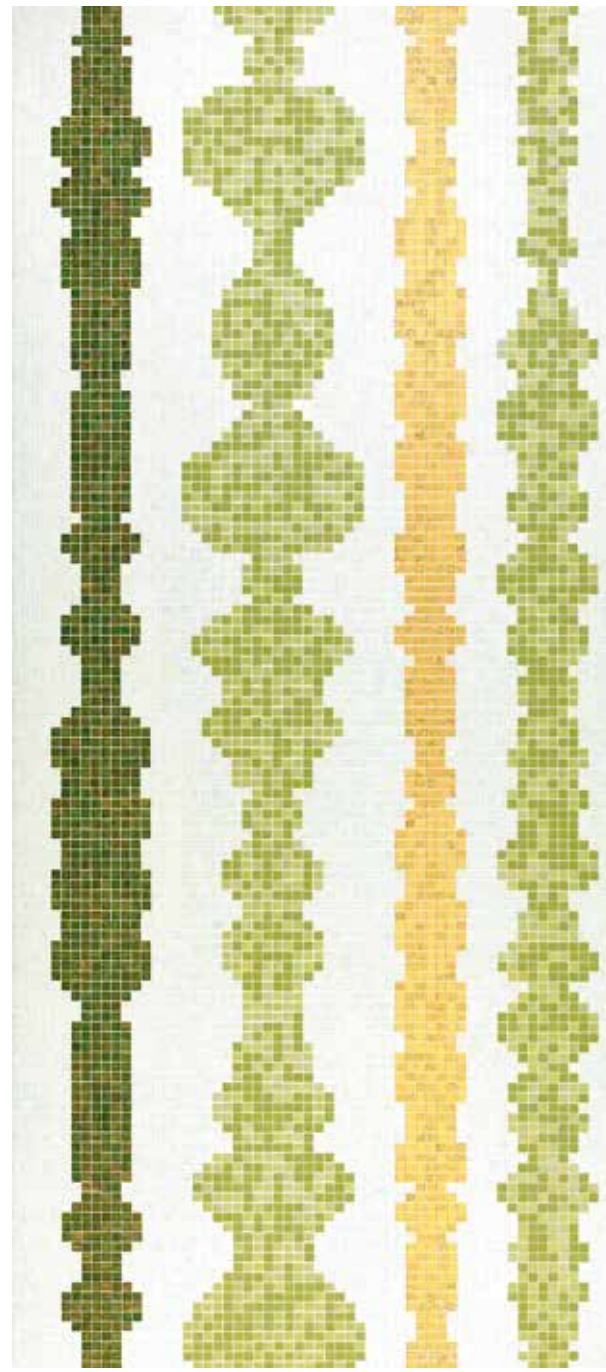

COLUMNS GREEN B
Fillgel plus 1101 bianco alabastro

SM 01
GL 06
GM 20.80
VTC 20.89
ORO BIS 20.1
ORO BIS 20.2