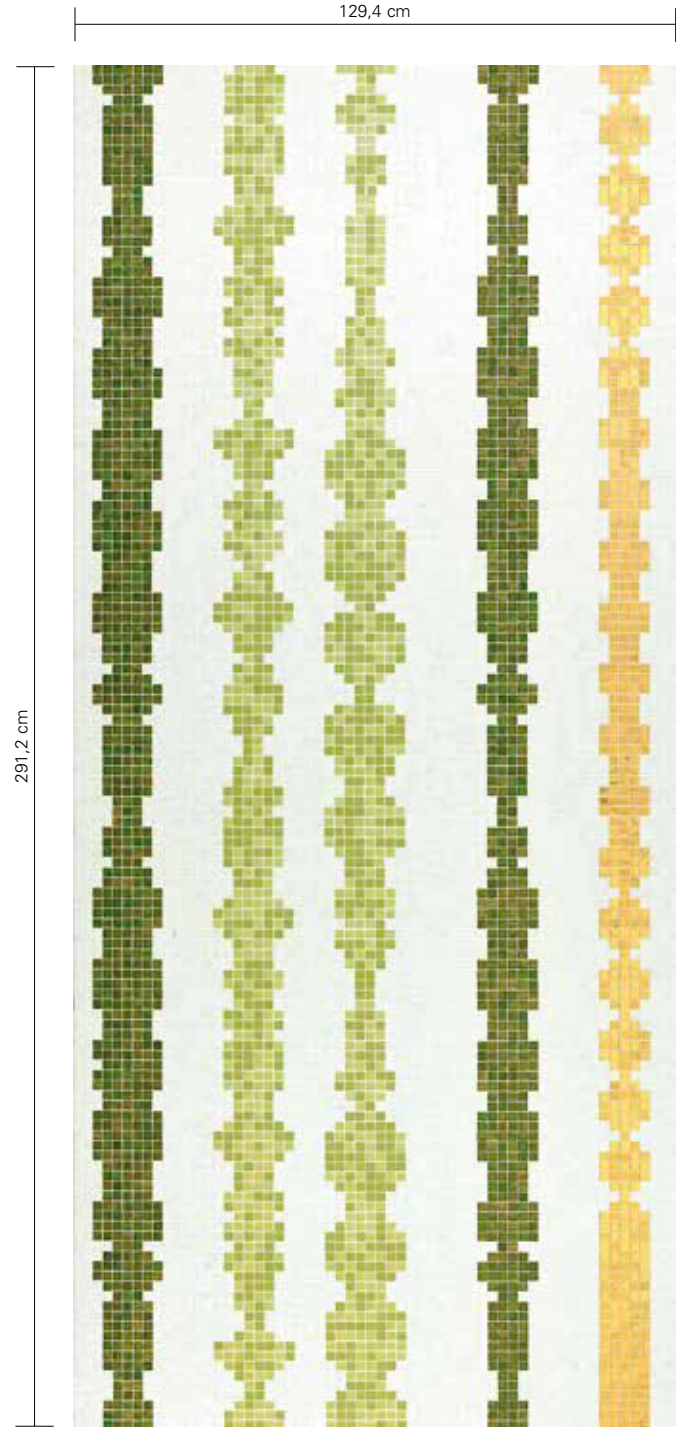

Unità d'ordine / order unit / unité de commande / bestelleinheit / unidad de pedido: 3,73 m²/sqm (40.10 SF)
Montato su carta / paper face mounted / collée sur papier / vorderseitig papiergeklebt / montado sobre papel

DECORI MODERN decorations / décors / Dekore / Dekore / decoraciones 20 x 20 mm (3/4" x 3/4")

COLUMNS GREEN A
Fillgel plus 1101 bianco alabastro