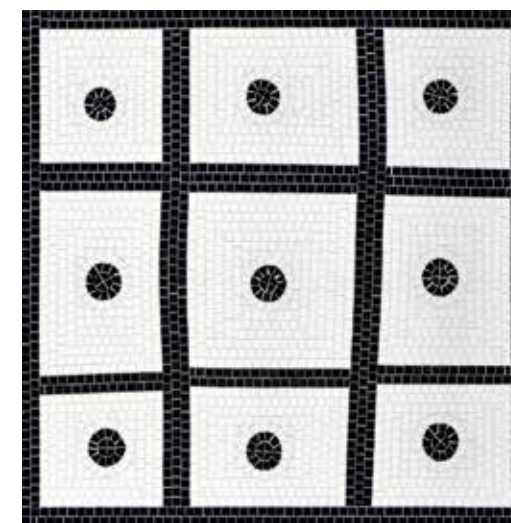

DECORI MODERN decorations / décors / Dekore / decoraciones

VTC 10.10
SM 10.77

HALO-HALO 01
Fillgel plus 1103 bianco neve

VTC 10.10
SM 10.77

HALO-HALO 02
Fillgel plus 1103 bianco neve

VTC 10.10
SM 10.77

HALO-HALO 05
Fillgel plus 1103 bianco neve