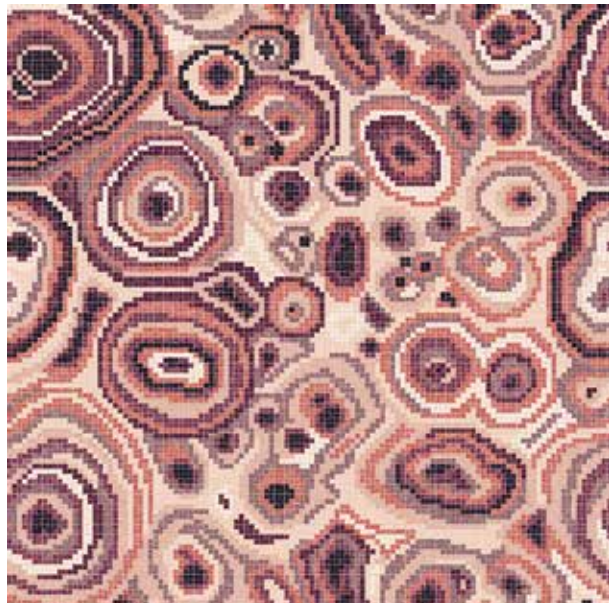

NEW MALACHITE ROSE
Fillgel plus 6601 rosa perla

- GM 10.11
- GM 10.25
- GM 10.77
- GM 10.95
- SM 10.19
- SM 10.26
- VTC 10.18
- SM 10.16