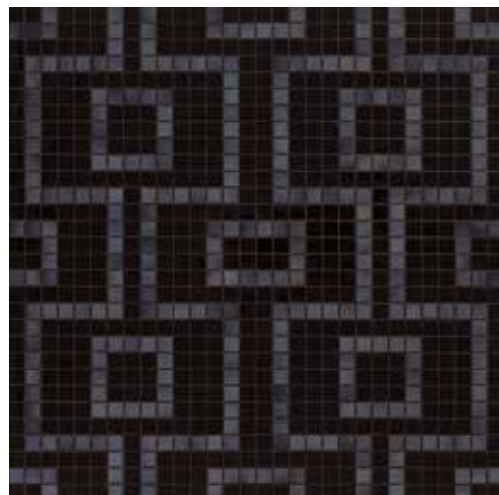

DECORI MODERN decorations / décors / Dekore / decoraciones 20 x 20 mm (3/4" x 3/4")

VTC 20.10
 ORO BIS 20.4
 ORO BIS 20.6

LABIRINTO ORO
 Fillgel plus 1103 bianco neve

VTC 20.10
 GL 01

LABIRINTO BIANCO
 Fillgel plus 1101 bianco alabastro