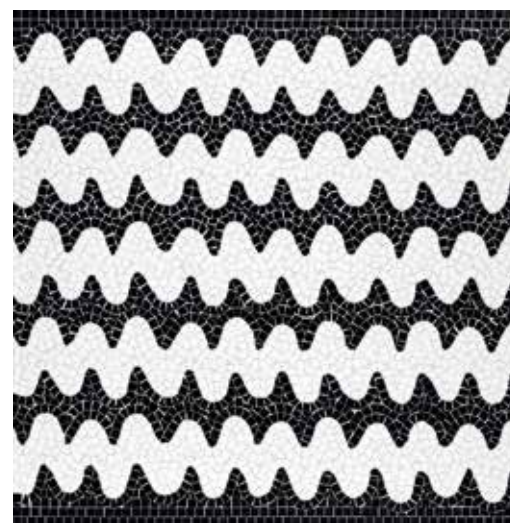

DECORI MODERN decorations / décors / Dekore / decoraciones

VTC 10.10
SM 10.77

HALO-HALO 01
Fillgel plus 1103 bianco neve

VTC 10.10
SM 10.77

HALO-HALO 02
Fillgel plus 1103 bianco neve

VTC 10.10
SM 10.77

HALO-HALO 05
Fillgel plus 1103 bianco neve