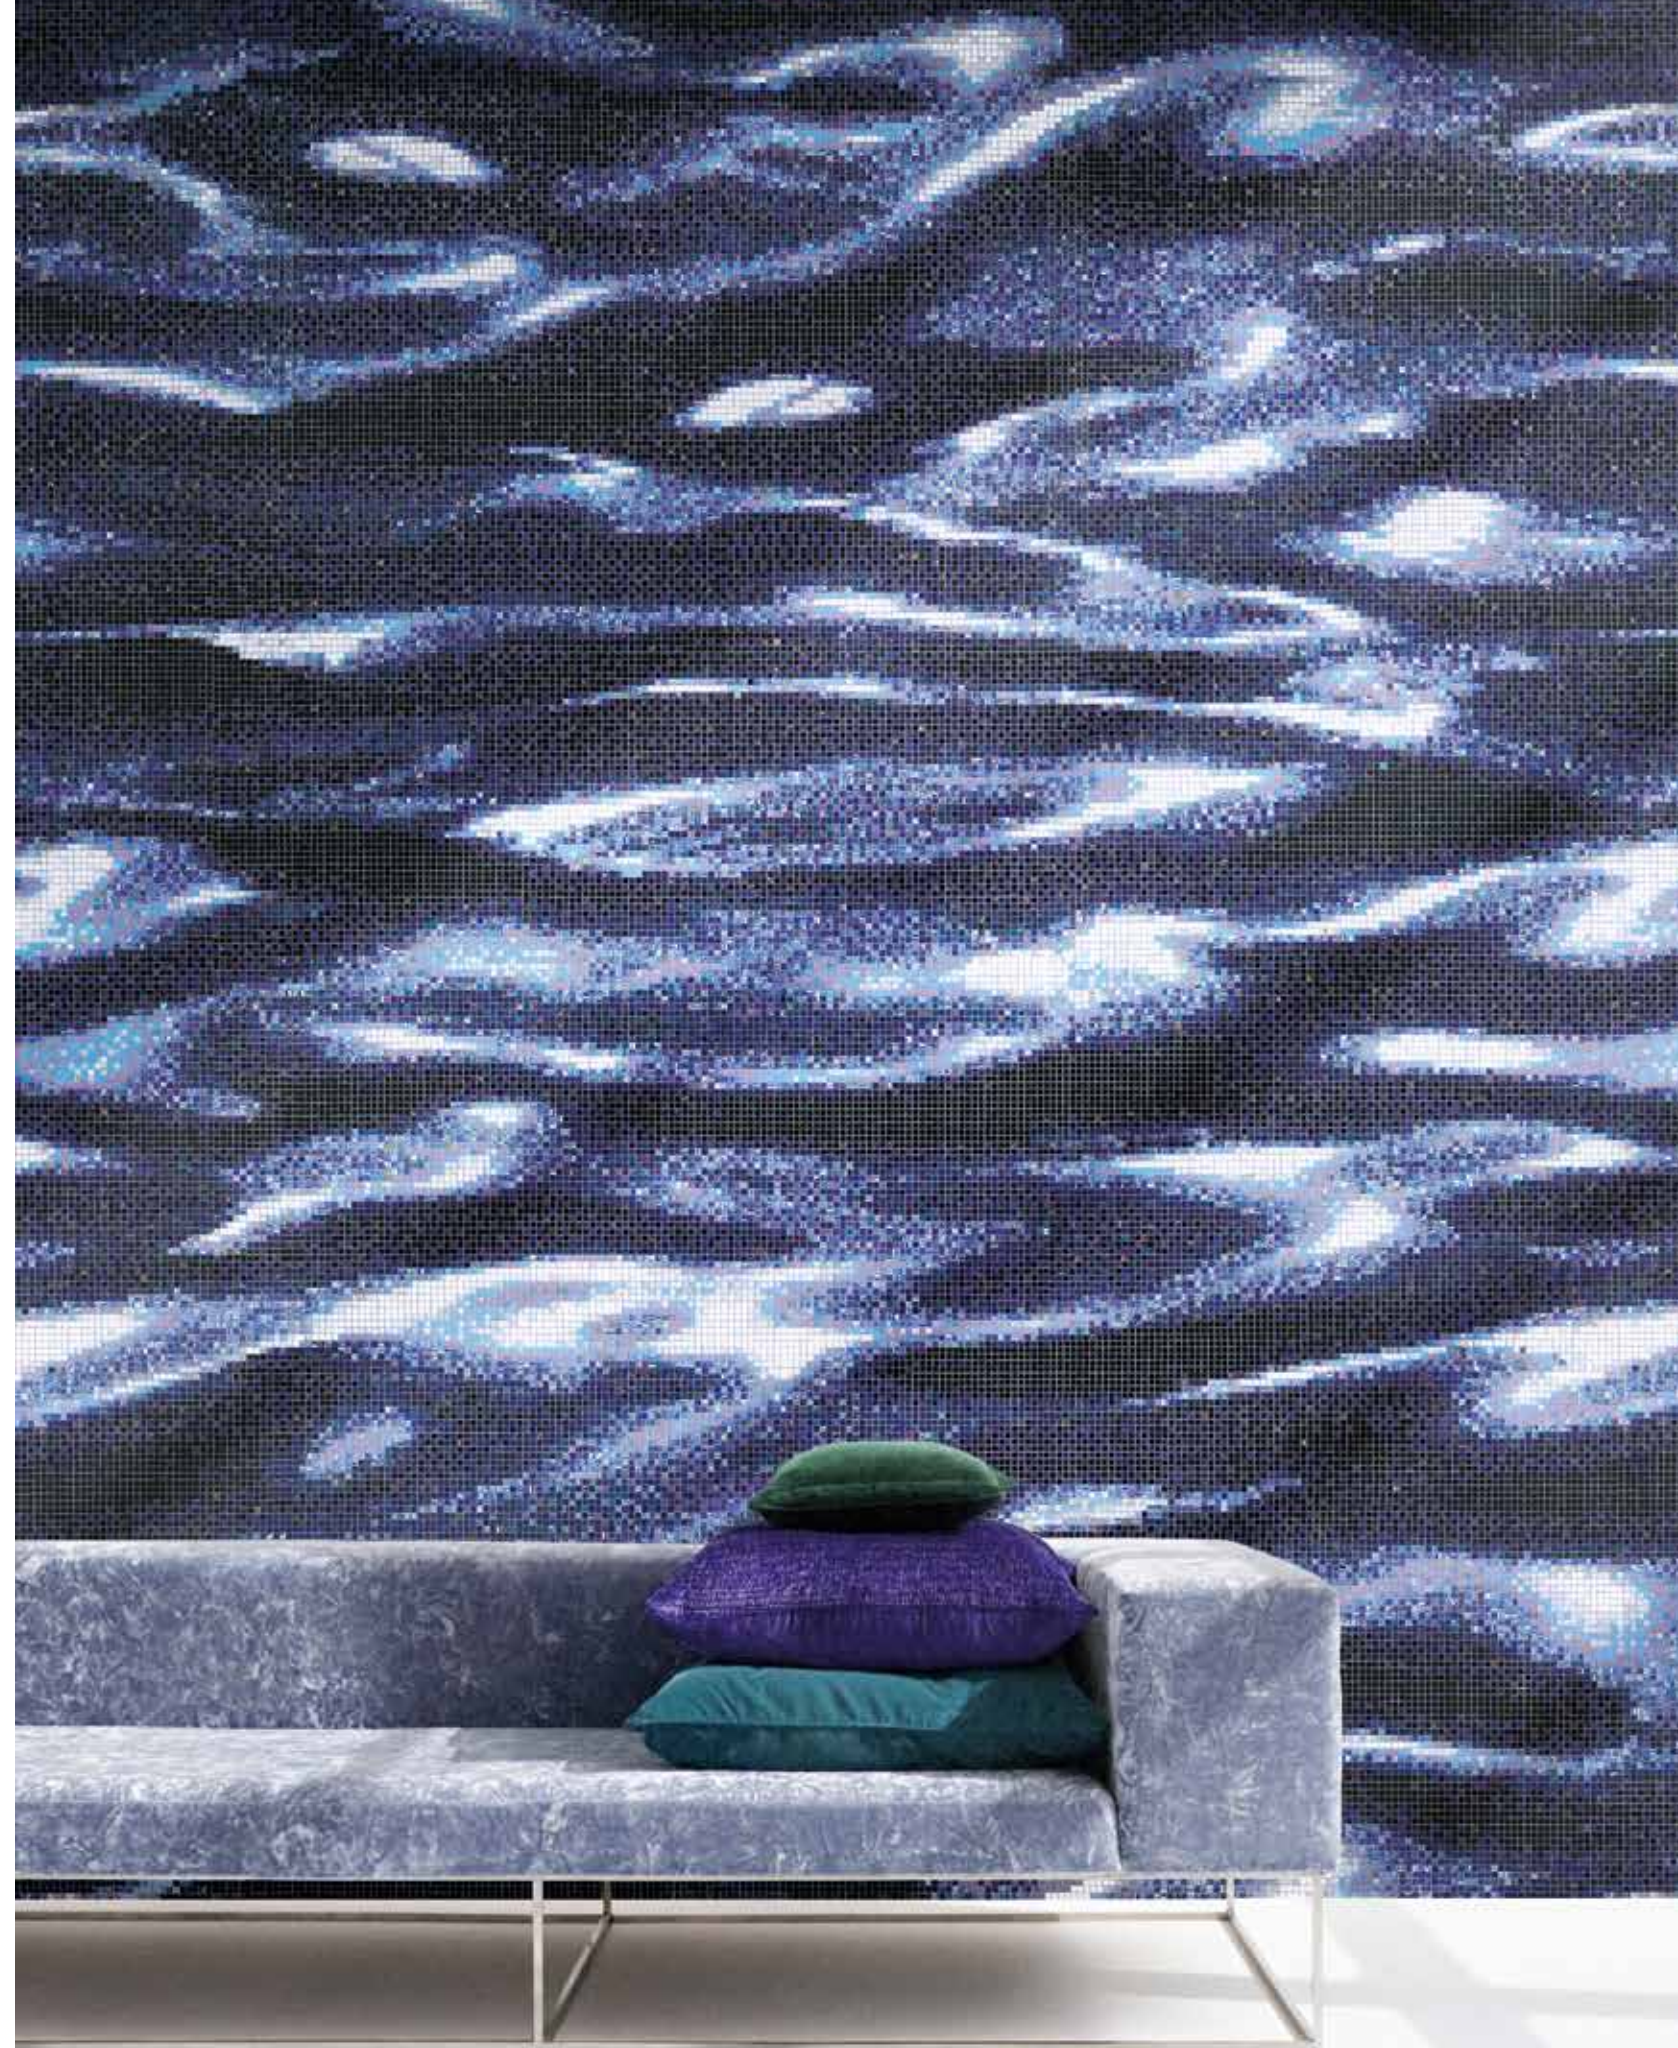

design Tord Boontje

DARK WATER

DECORI MODERN decorations / décors / Dekore / decoraciones 10 x 10 mm (3/8" x 3/8")

290,5 cm

Unità d'ordine / order unit / unité de commande / bestelleinheit / unidad de pedido: 3,73 m²/sqm (40.10 SF)
 Montato su carta / paper face mounted / collée sur papier / vorderseitig papiergeklebt / montado sobre papel
 ▲ Fuori campionario / Non standard colours / Hors production standard / Sonderfarbe / Fuera de muestrario