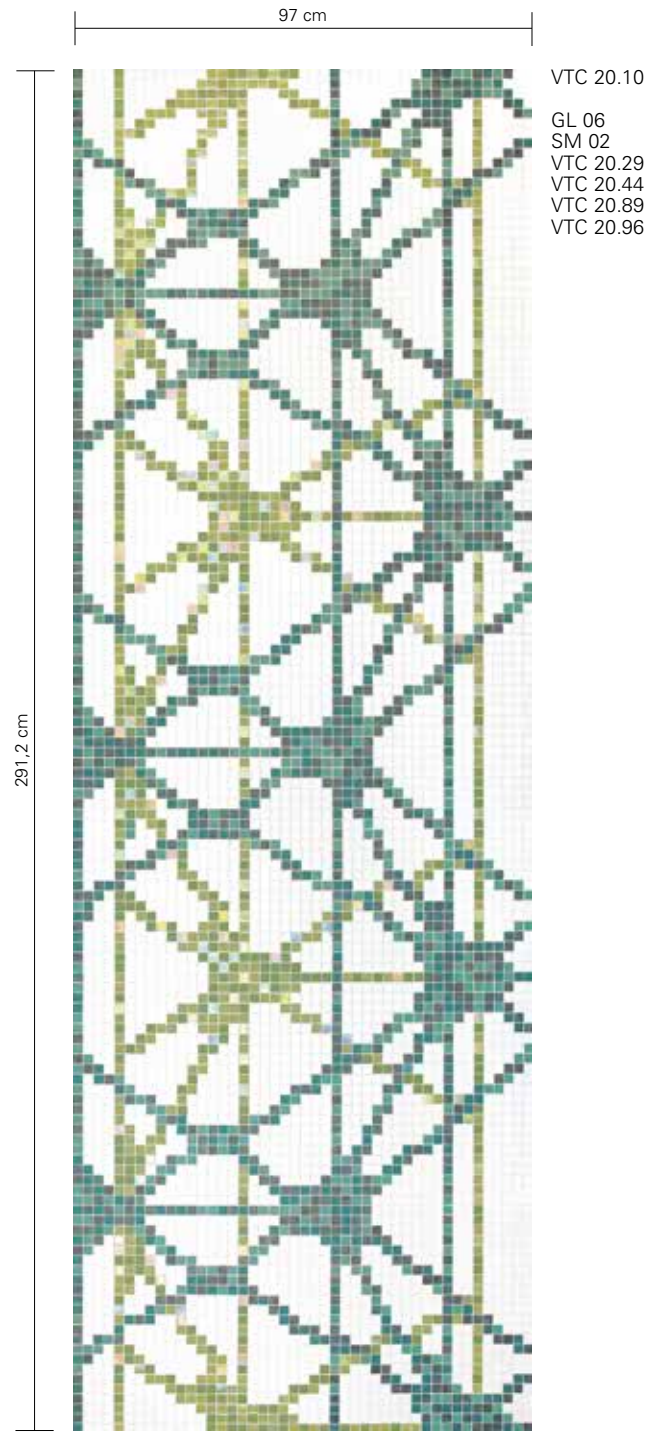

VTC 20.10
GL 06
SM 02
VTC 20.29
VTC 20.44
VTC 20.89
VTC 20.96

TREILLAGE A
Fillgel plus 1101 bianco alabastro