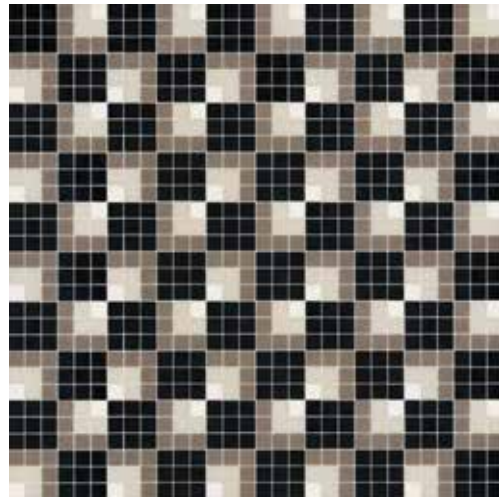

SM 77
SM 90
VTC 20.55
VTC 20.66

VIBRATION NOIRE

Fillgel plus 1104 neutro base

DECORI MODERN decorations / décors / Dekore / decoraciones