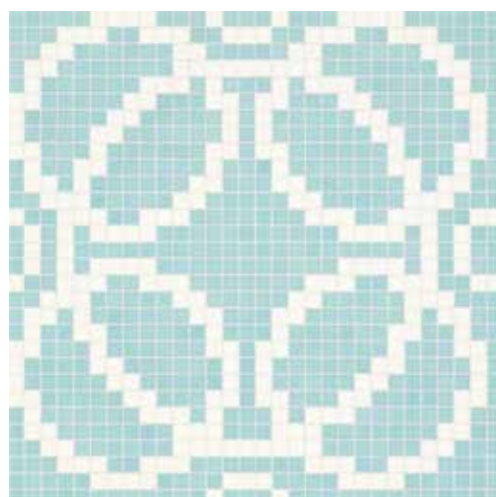

64,7 cm

VTC 20.55
VTC 20.10

CIRCLES GREY

Fillgel plus 1101 bianco alabastro

64,7 cm

VTC 20.15
VTC 20.10

CIRCLES BEIGE

Fillgel plus 1102 bianco panna