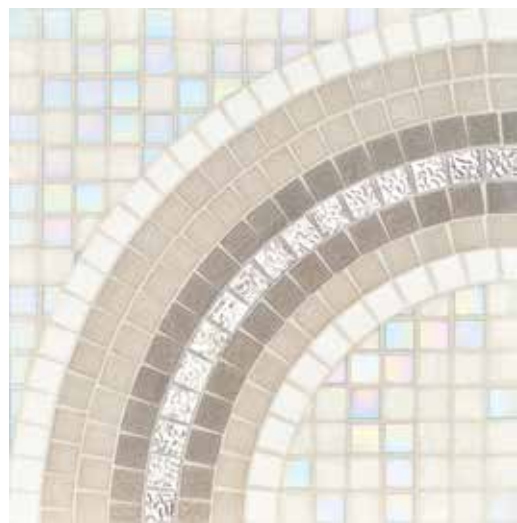

GL 01
SM 01
VTC 20.10
VTC 20.37
VTC 20.32
ORO BIS 20.6

BREAK WHITE

Fillgel plus 1103 bianco neve