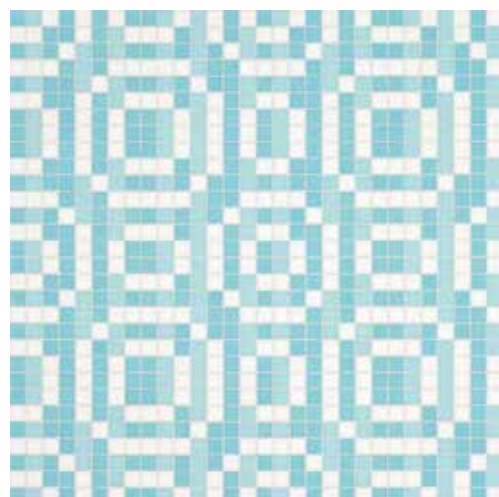

DECORI MODERN decorations / décors / Dekore / decoraciones 20 x 20 mm (3/4" x 3/4")

VTC 20.10
VTC 20.33
VTC 20.55

STAMPS GREY

Fillgel plus 1101 bianco alabastro

VTC 20.10
VTC 20.13
VTC 20.15

STAMPS BEIGE

Fillgel plus 1102 bianco panna