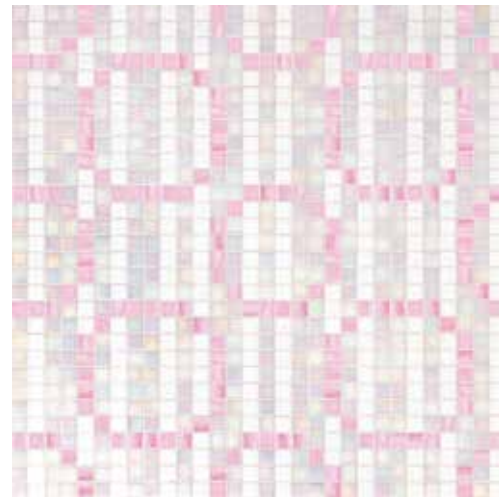

VTC 20.10
GL 01
SM 62