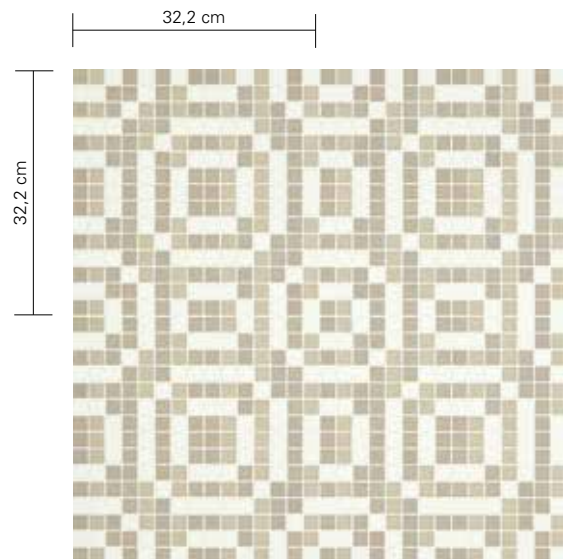

Unità d'ordine / order unit / unité de commande / bestelleinheit / unidad de pedido: 2,07 m²/sqm (22.28 SF)
Montato su carta / paper face mounted / collée sur papier / vorderseitig papiergeklebt / montado sobre papel

DECORI MODERN decorations / décors / Dekore / decoraciones 20 x 20 mm (3/4" x 3/4")

VTC 20.10
VTC 20.33
VTC 20.55

STAMPS GREY

Fillgel plus 1101 bianco alabastro