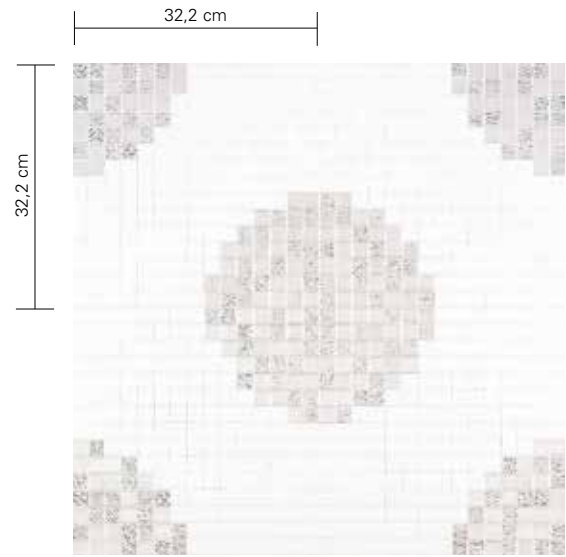

Pois bianchi: unità d'ordine / order unit / unité de commande / bestelleinheit / unidad de pedido: 2,07 m²/sqm (22.28 SF)
Pois oro: unità d'ordine / order unit / unité de commande / bestelleinheit / unidad de pedido: 1,03 m²/sqm (11.14 SF)
Montato su carta / paper face mounted / collée sur papier / vorderseitig papiergeklebt / montado sobre papel

DECORI MODERN decorations / décors / Dekore / decoraciones 20 x 20 mm (3/4" x 3/4")

VTC 20.10
ORO BIS 20.4
ORO BIS 20.6

POIS ORO
Fillgel plus 1103 bianco neve