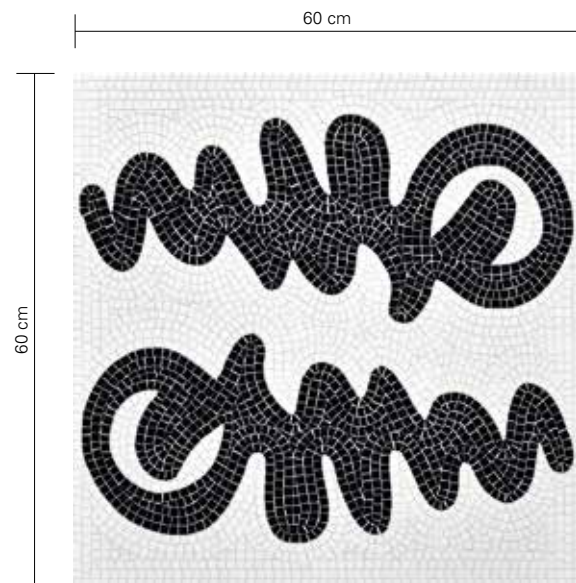

Unità d'ordine / order unit / unité de commande / bestelleinheit / unidad de pedido: 0,36 m²/sqm (3.87 SF)
Montato su carta / paper face mounted / collée sur papier / vorderseitig papiergeklebt / montado sobre papel

DECORI MODERN decorations / décors / Dekore / decoraciones

VTC 10.10
SM 10.77