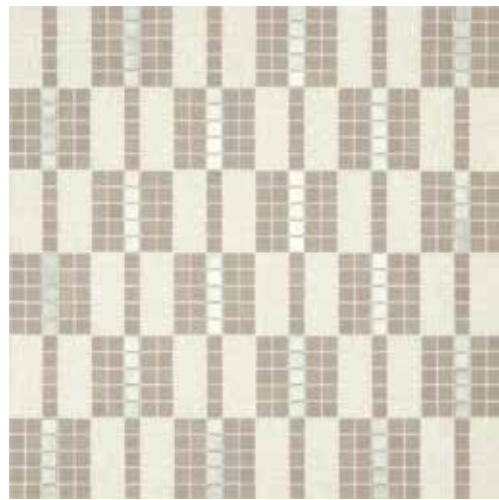

Alternance bleue, noir & blanc: unità d'ordine / order unit / unité de commande / bestelleinheit / unidad de pedido: 2,07 m²/sqm (22.28 SF)
Alternance grise: unità d'ordine / order unit / unité de commande / bestelleinheit / unidad de pedido: 0,83 m²/sqm (8.91 SF)
Montato su carta / paper face mounted / collée sur papier / vorderseitig papiergeklebt / montado sobre papel
▲Fuori campionario / Non standard colours / Hors production standard / Sonderfarbe / Fuera de muestrario

64,7 cm

SM 42
VTC 20.32
ORO BIS 20.4

ALTERNANCE GRISE

Fillgel plus 1102 bianco panna