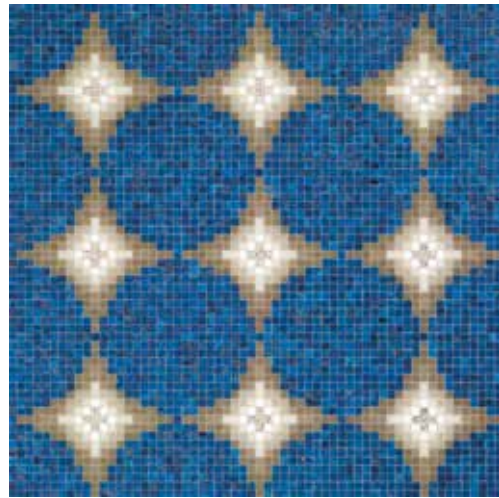

Unità d'ordine / order unit / unité de commande / bestelleinheit / unidad de pedido: 0,83 m²/sqm (8.91 SF)
Montato su carta / paper face mounted / collée sur papier / vorderseitig papiergeklebt / montado sobre papel

64,7 cm

VTC 10.32
VTC 10.10
VTC 10.33
VTC 10.56
VTC 10.66
VTC 10.37
GM 10.59
ORO BIS 10.6

VESPER MAJOR

Fillgel plus 1104 neutro base

DECORI MODERN decorations / décors / Dekore / decoraciones

10 x 10 mm (3/8" x 3/8")

decorations / décors / Dekore / decoraciones

DECORI MODERN