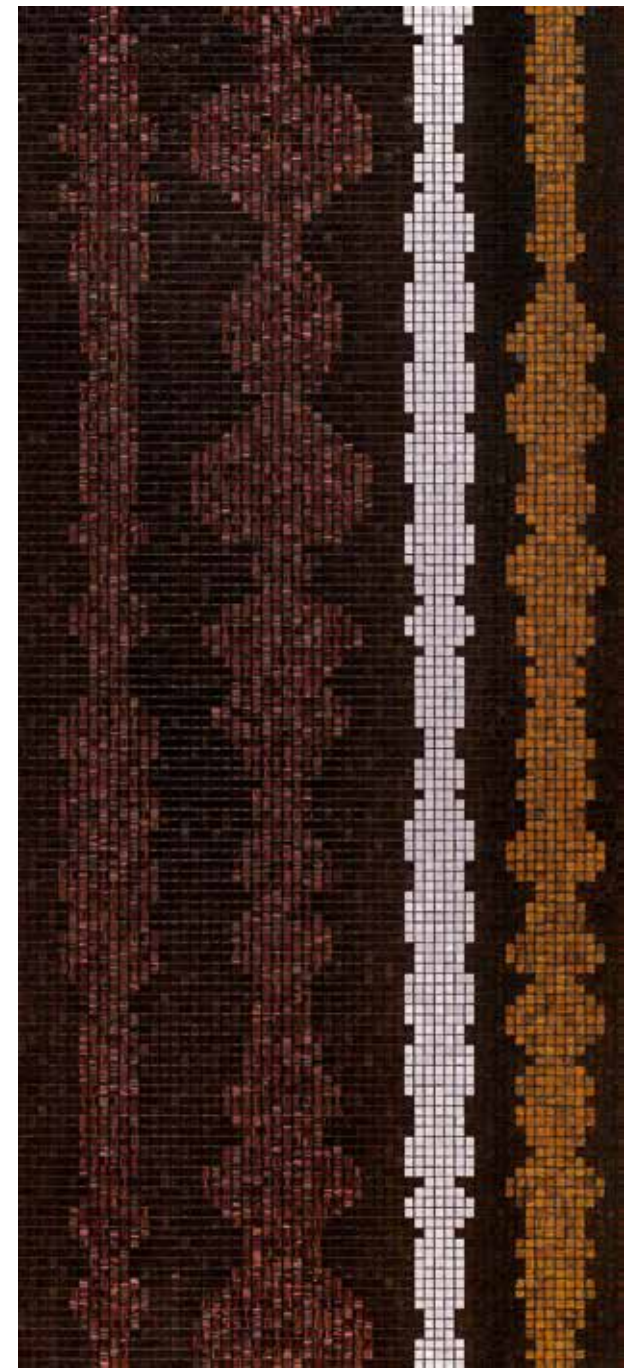

COLUMNS BROWN B
Fillgel plus 2201 nero ebano

VTC 20.60
GM 20.51
GM 20.97
ORO BIS 20.1
ORO BIS 20.2
ORO BIS 20.4
ORO BIS 20.6