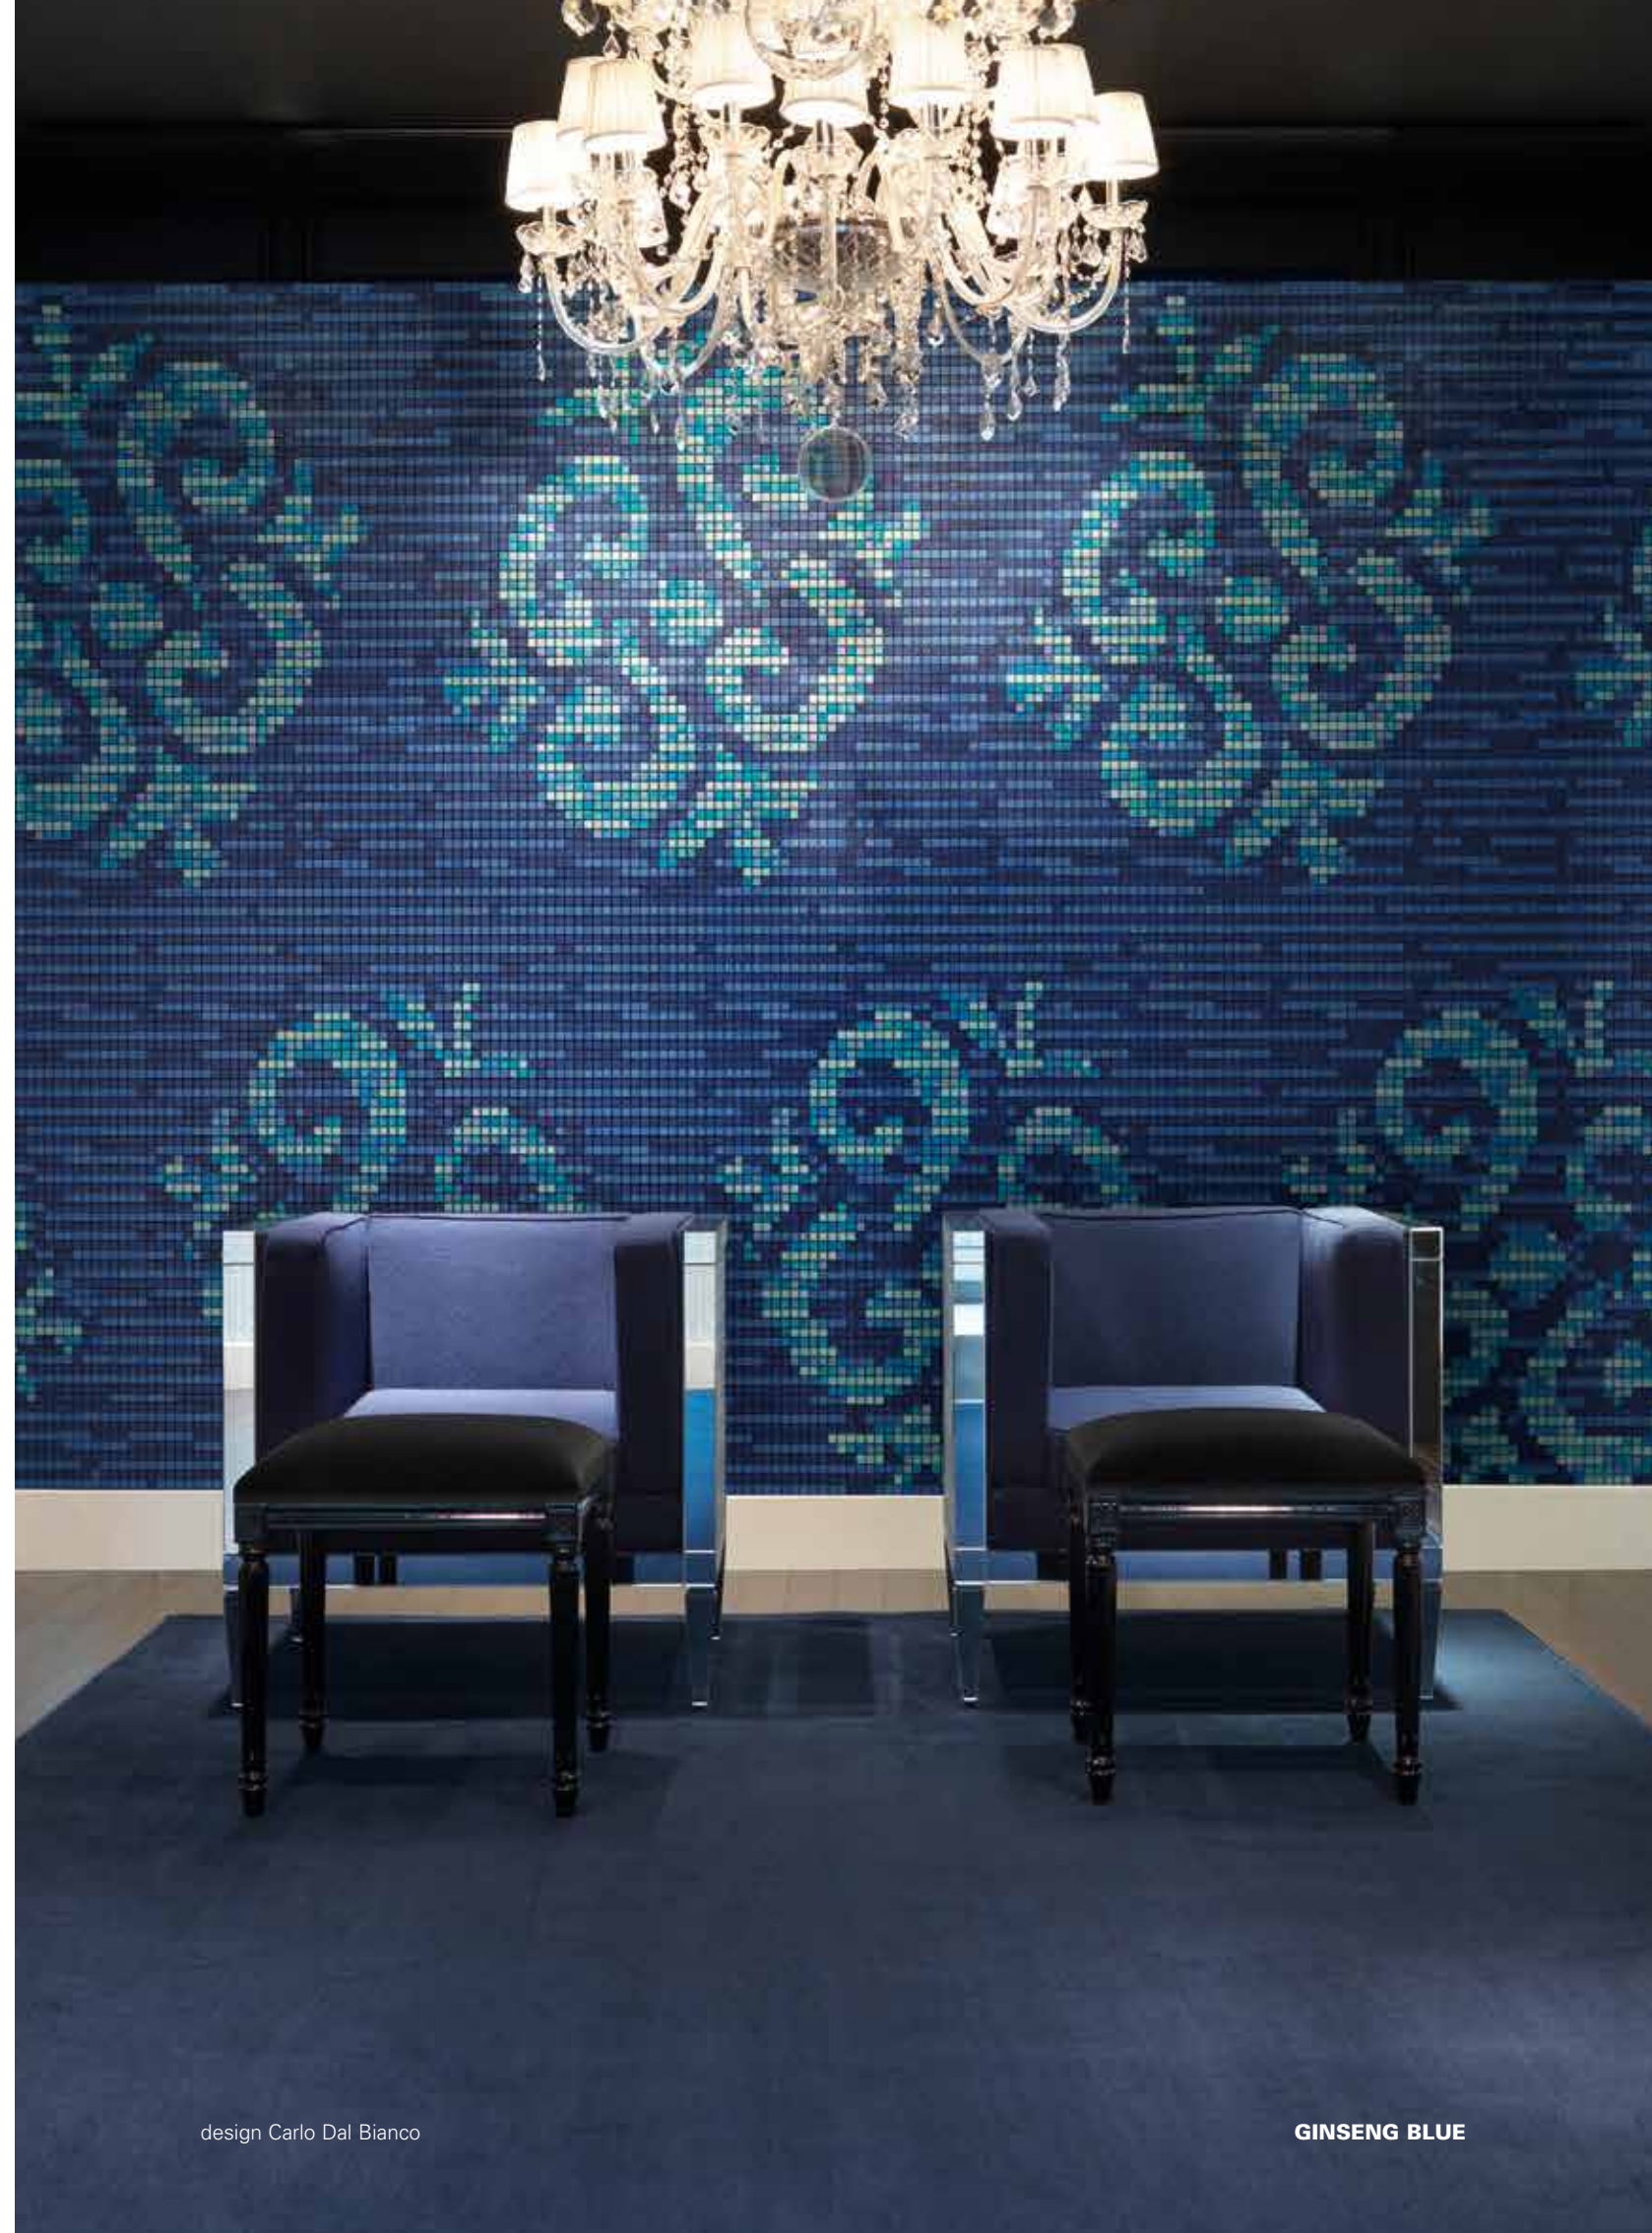

design Carlo Dal Bianco

GINSENG BLUE