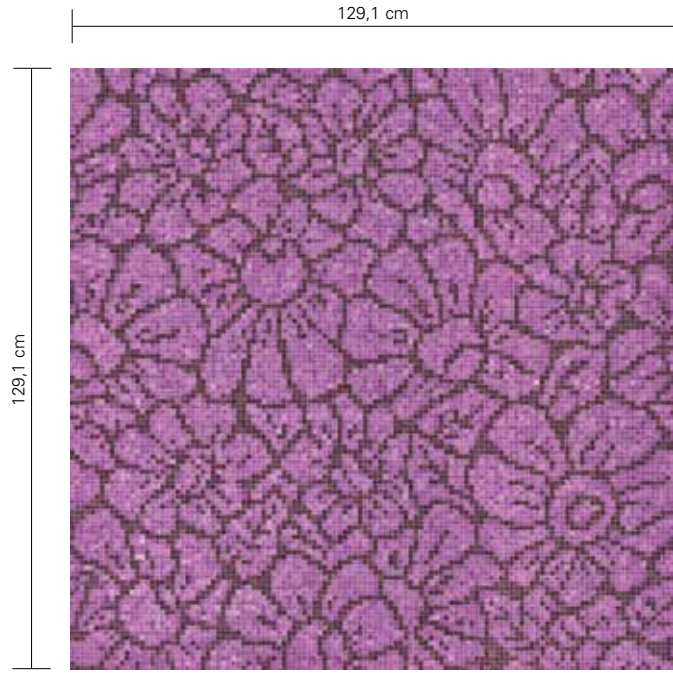

Unità d'ordine / order unit / unité de commande / bestelleinheit / unidad de pedido: 1,66 m²/sqm (17.86 SF)
Montato su carta / paper face mounted / collée sur papier / vorderseitig papiergeklebt / montado sobre papel

DECORI FLORA decorations / décors / Dekore / decoraciones

10 x 10 mm (3/8" x 3/8")

GRAPHIC FLOWERS PURPLE SM 10.13
Fillgel plus 6603 viola porpora SM 10.16