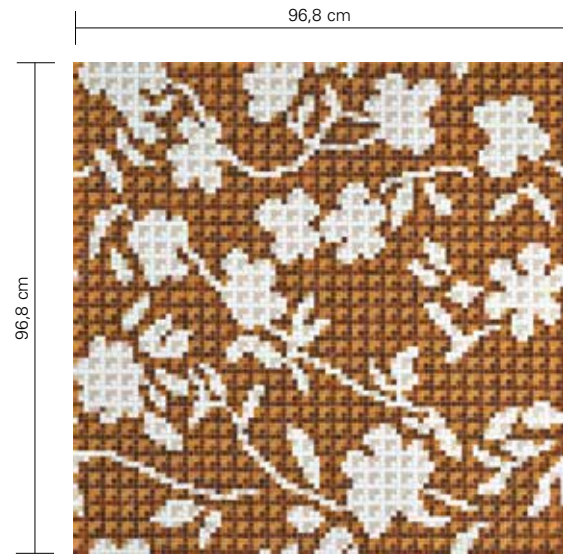

Unità d'ordine / order unit / unité de commande / bestelleinheit / unidad de pedido: 0,93 m²/sqm (10.00 SF)
Montato su carta / paper face mounted / collée sur papier / vorderseitig papiergeklebt / montado sobre papel

DECORI FLORA decorations / décors / Dekore / decoraciones

10 x 10 mm (3/8" x 3/8")

GM 10.97
VTC 10.12
VTC 10.10
VTC 10.55

FLOWER CORNER BROWN
Fillgel plus 1104 neutro base