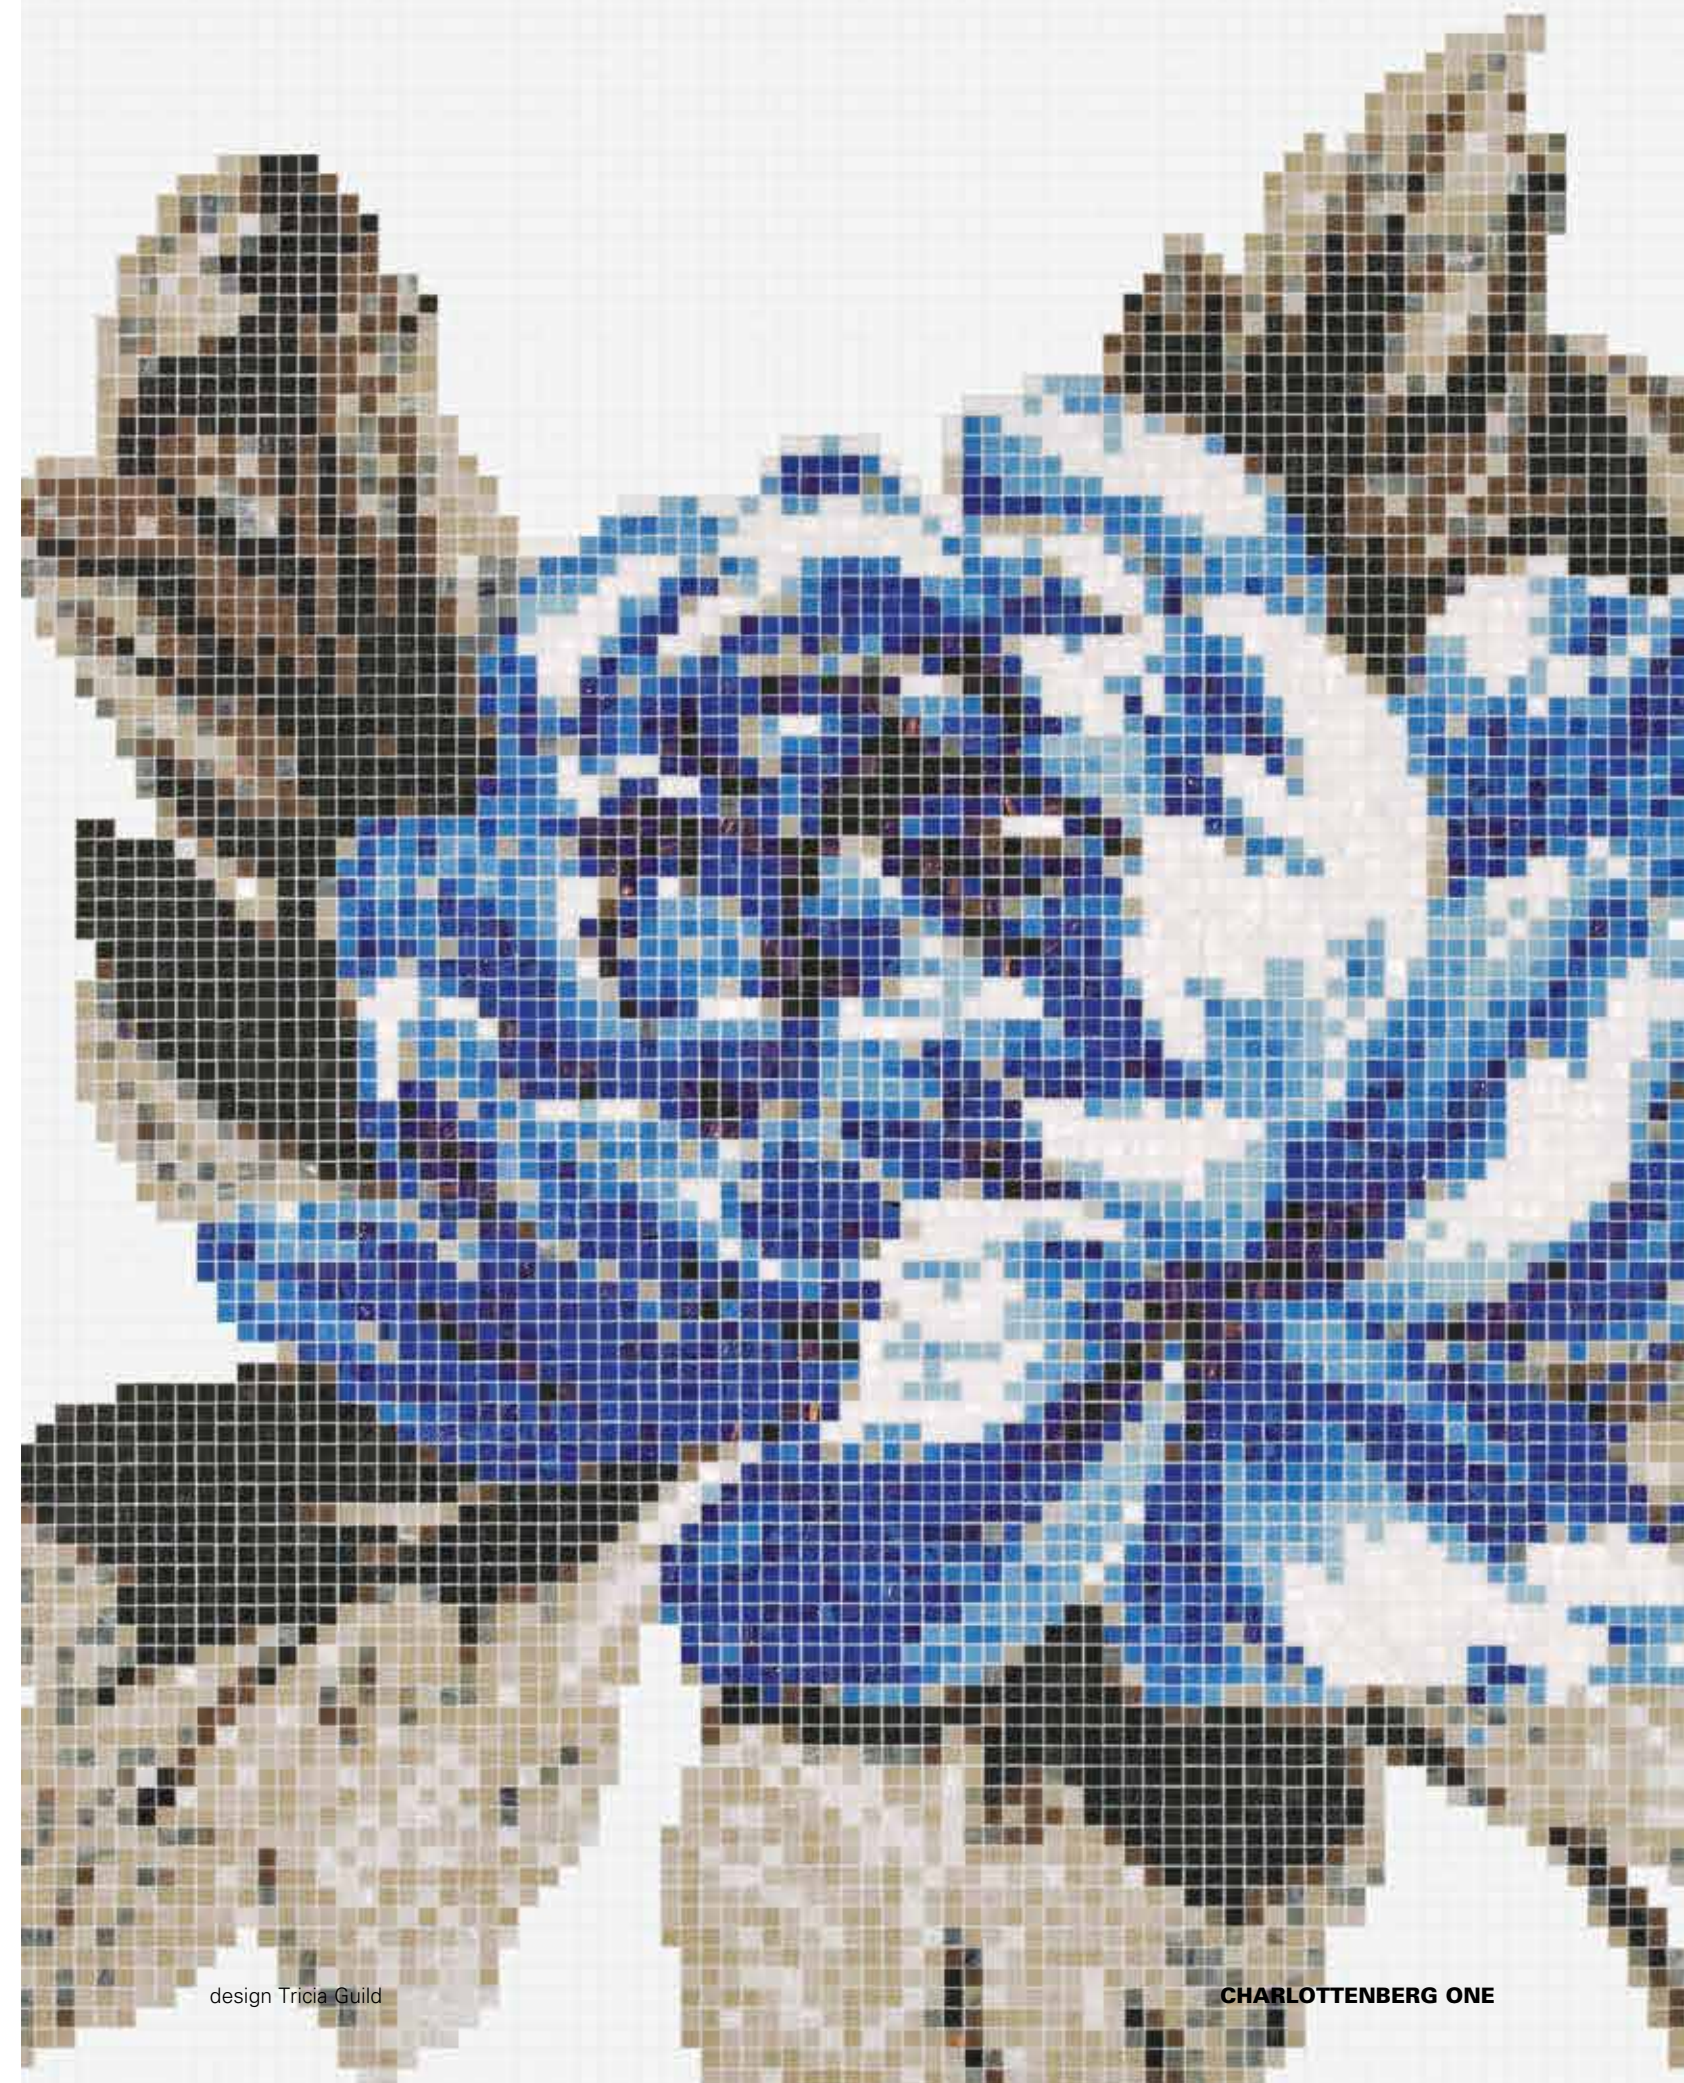

design Tricia Guild

CHARLOTTENBERG ONE