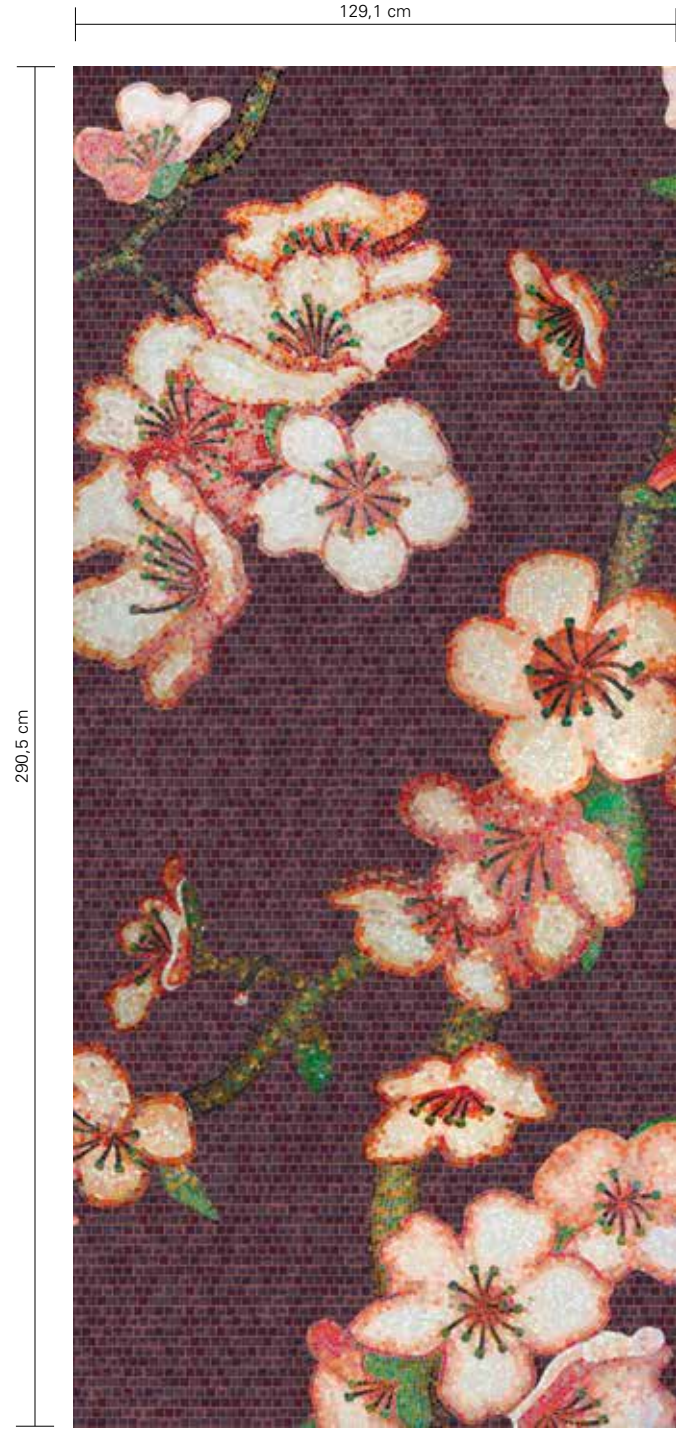

DECORI FLORA decorations / décors / Dekore / decoraciones

PEACHTREE NIGHT A
 Fillgel plus 1104 neutro base

PEACHTREE NIGHT B
 Fillgel plus 1104 neutro base

SM 16
 SM 12▲
 SM 19▲
 SM 39▲
 SM 29▲
 SM 46
 SM 31▲
 GM 10.51
 GM 10.74
 GM 10.97
 GM 10.80
 GM 10.27
 GM 10.68
 VTC 10.98
 VTC 10.60
 VTC 10.16