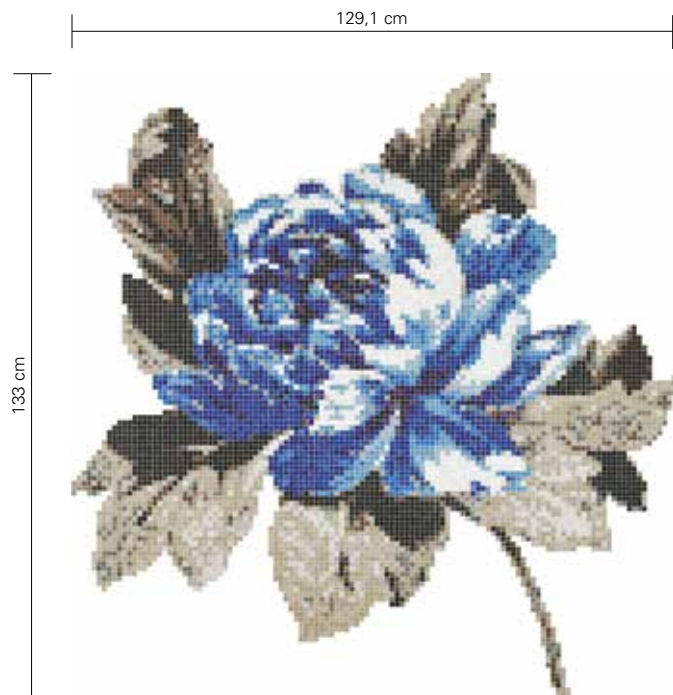

Unità d'ordine: 1 pezzo / order unit: 1 piece / unité de commande: 1 pièce / bestelleinheit: 1 stück / unidad de pedido: 1 pieza
Montato su carta / paper face mounted / collée sur papier / vorderseitig papiergeklebt / montado sobre papel

DECORI FLORA decorations / décors / Dekore / decoraciones / décors / Dekore / decoraciones

VTC 10.32
VTC 10.33
VTC 10.65
VTC 10.02
VTC 10.47
VTC 10.66
VTC 10.59
VTC 10.09
VTC 10.64
VTC 10.03
GM 10.30
SM 10.35
SM 10.01
SM 10.42
GM 10.59
GM 10.32

CHARLOTTENBERG ONE

Il decoro Charlottenberg One viene fornito incollato su fogli di carta, con il profilo scontornato. Per il completamento della parete, si consiglia di scegliere tra le nostre proposte standard di tinte unite o miscele nel formato 10x10 mm.

The Charlottenberg One decoration is supplied paper-face mounted and with an aliased edge. We suggest selecting from our collection of solid colours or blends in 10x10 mm format to complete the wall.

Le décor Charlottenberg One est fourni collé sur papier avec le bord délimité tesselle par tesselle. Pour compléter le mur, nous vous conseillons de choisir parmi notre gamme de mosaïques en format 10x10 mm, en teinte unie ou mélange.

Das Dekor Charlottenberg One wird vorderseitig papiergeklebt mit dem exakt abschließenden Profil geliefert. Für die Erweiterung der Wand wird empfohlen, eine unserer Standardunifarben oder Standardmischungen im Format 10x10 mm zu wählen.

La decoración Charlottenberg One se suministra montado sobre hojas de papel con el perfil silueteado. Para completar la pared, se aconseja elegir entre nuestras propuestas estándar de unicolores o mezclas en el tamaño 10x10 mm.

Fillgel plus: stucco colorato Bisazza / coloured Bisazza grout / joint coloré Bisazza / farbige Bisazza Fugenmasse / junta de color Bisazza