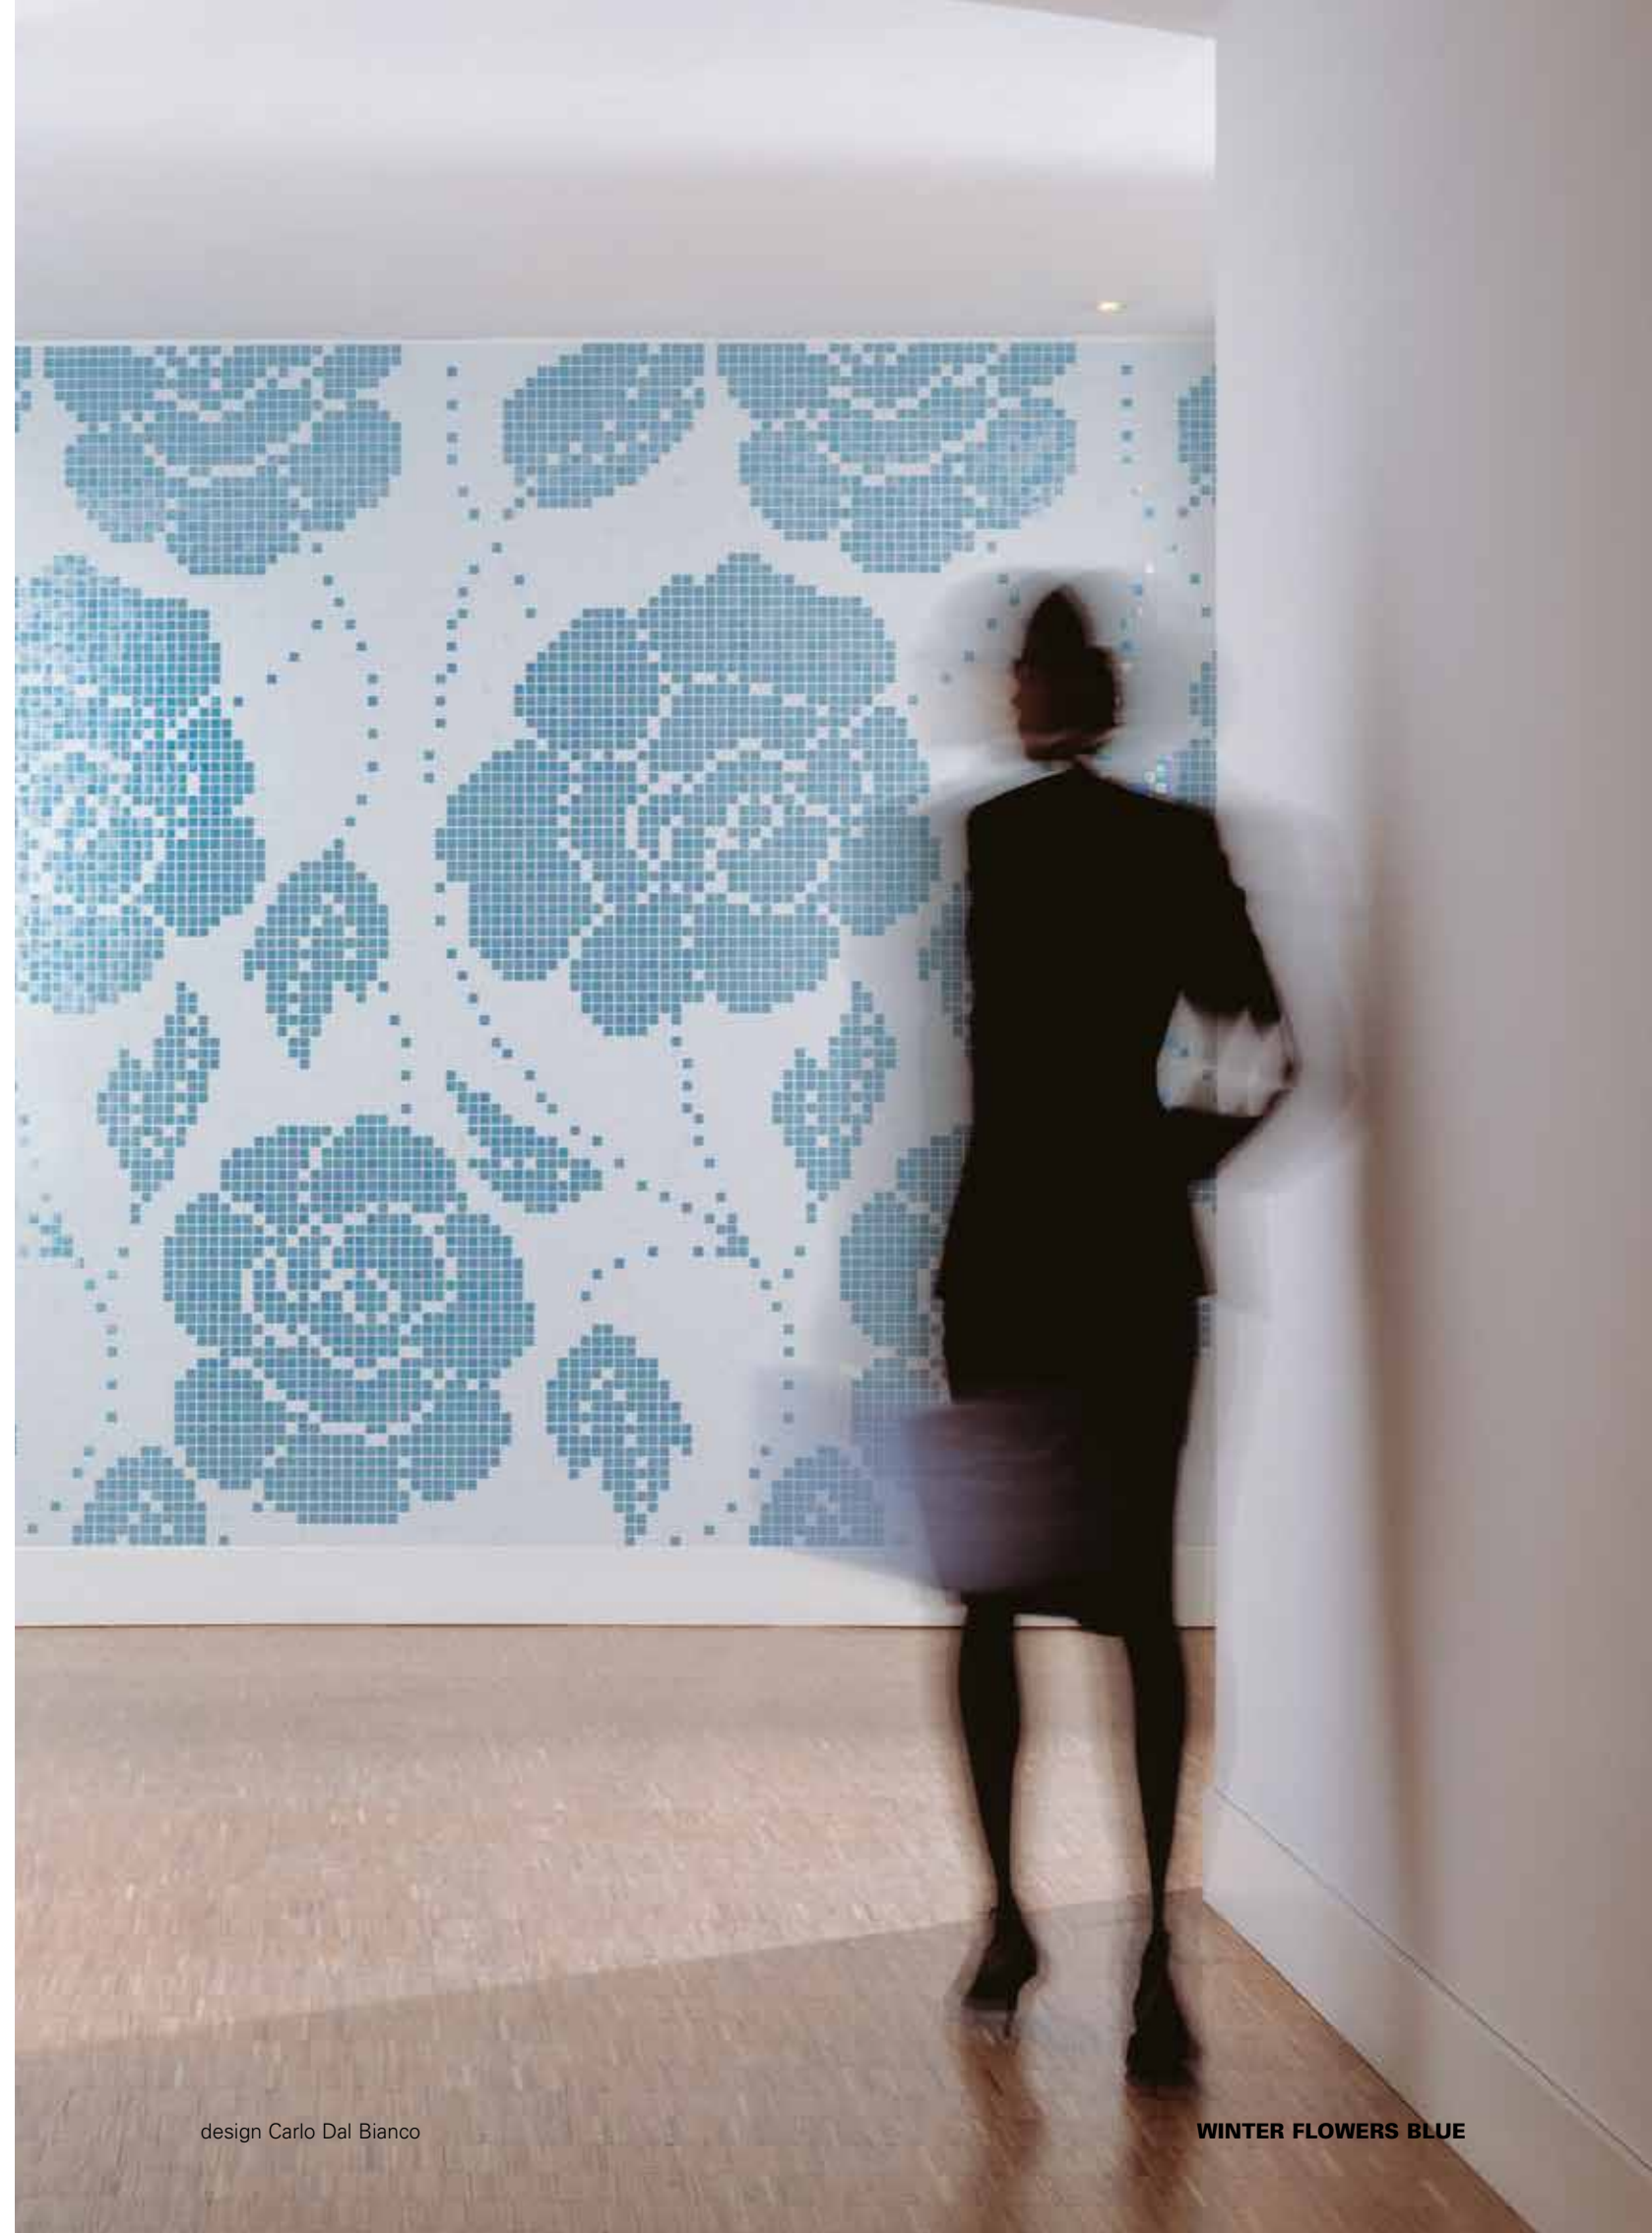

129,1 cm

VTC 20.10
GL 07

290,5 cm

DECORI FLORA decorations / décors / Dekore / decoraciones 20 x 20 mm (3/4" x 3/4")

WINTER FLOWERS BLUE

Fillgel plus 1101 bianco alabastro

design Carlo Dal Bianco

WINTER FLOWERS BLUE