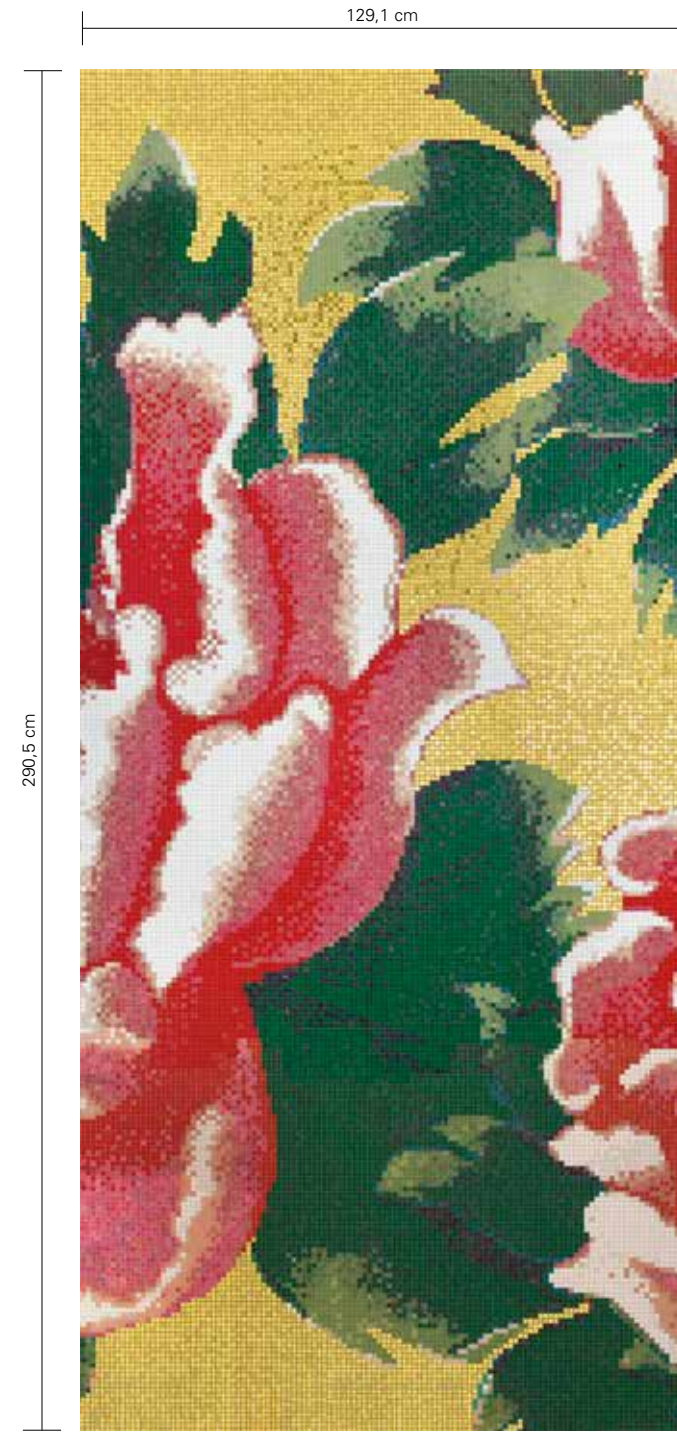

DECORI FLORA decorations / décors / Dekore / decoraciones 10 x 10 mm (3/8" x 3/8")

PEONIES ORO A
 Fillgel plus 1104 neutro base

PEONIES ORO B
 Fillgel plus 1104 neutro base

ORO BIS 10.1
 ORO BIS 10.2
 VTC 10.81
 VTC 10.72
 VTC 10.10
 VTC 10.18
 VTC 10.29
 VTC 10.89[▲]
 GM 10.77
 GM 10.27
 GM 10.49
 GM 10.11
 GM 10.55
 SM 10.15[▲]
 SM 10.26[▲]
 SM 10.01