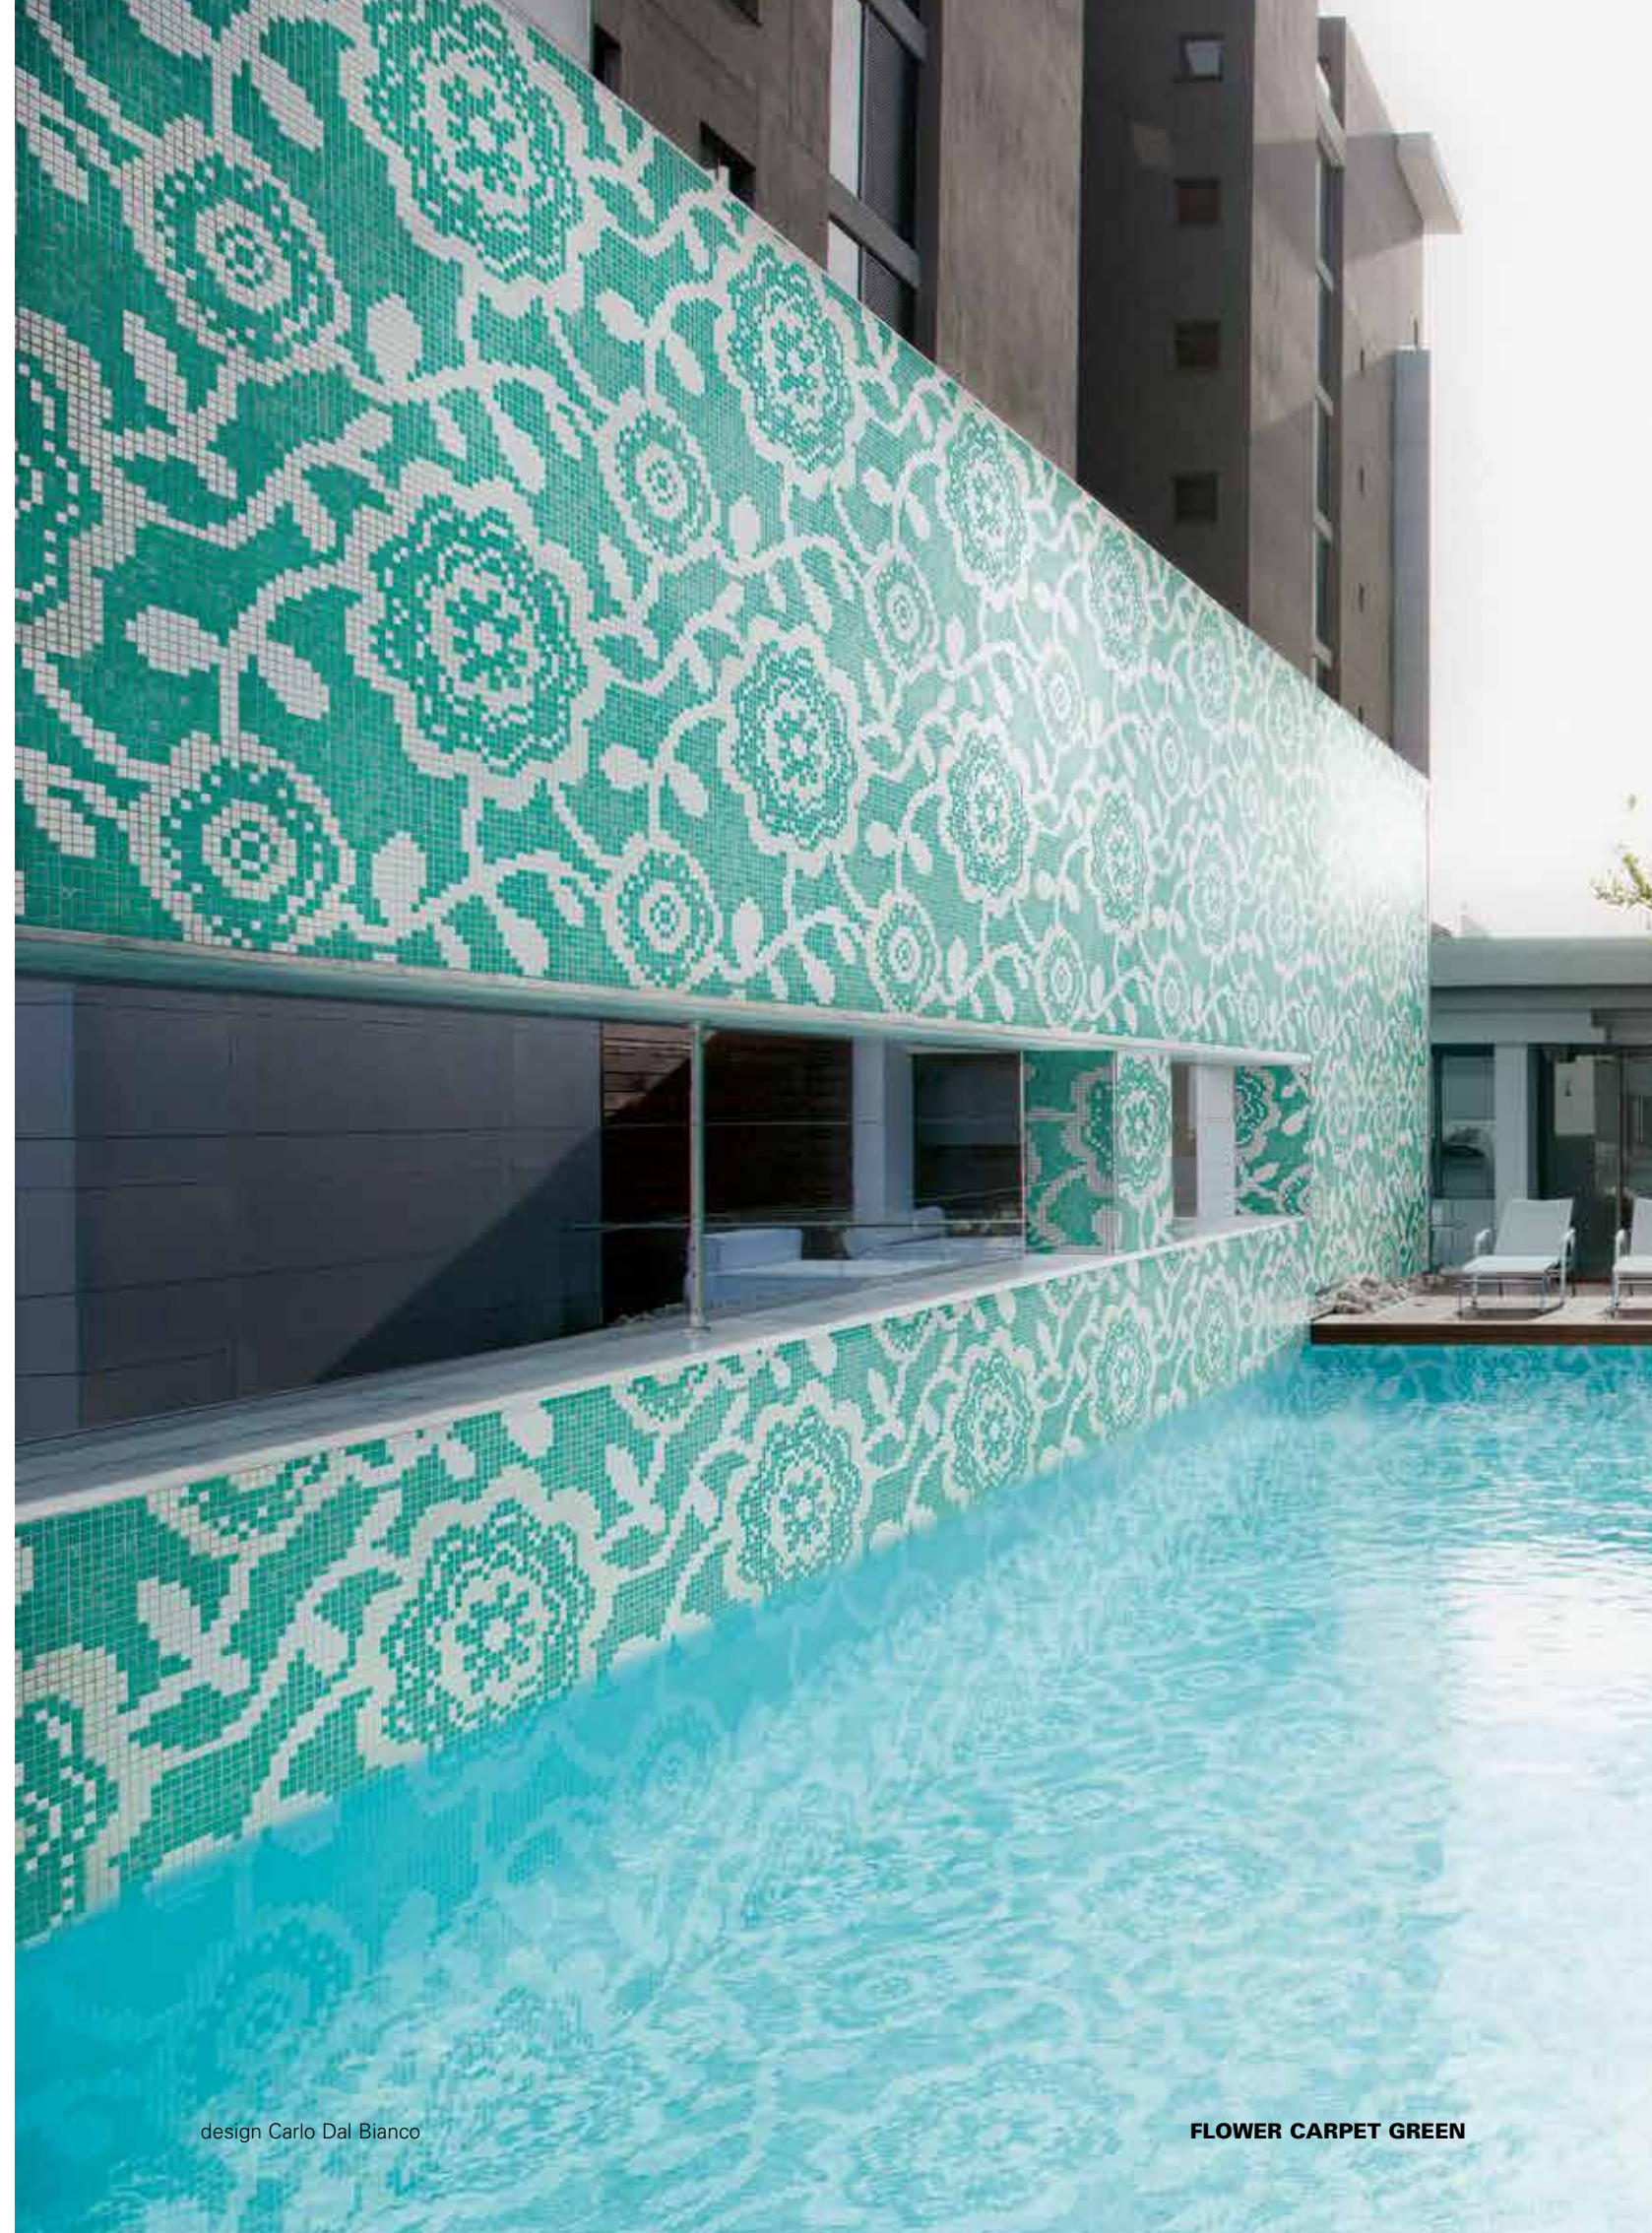

ORO BIS 20.1
ORO BIS 20.2

FLOWER CARPET GREY

Fillgel plus 7704 grigio azzurro

SM 24

ORO BIS 20.4
ORO BIS 20.6

design Carlo Dal Bianco

FLOWER CARPET GREEN

DECORI FLORA decorations / décors / Dekore / decoraciones 20 x 20 mm (3/4" x 3/4")