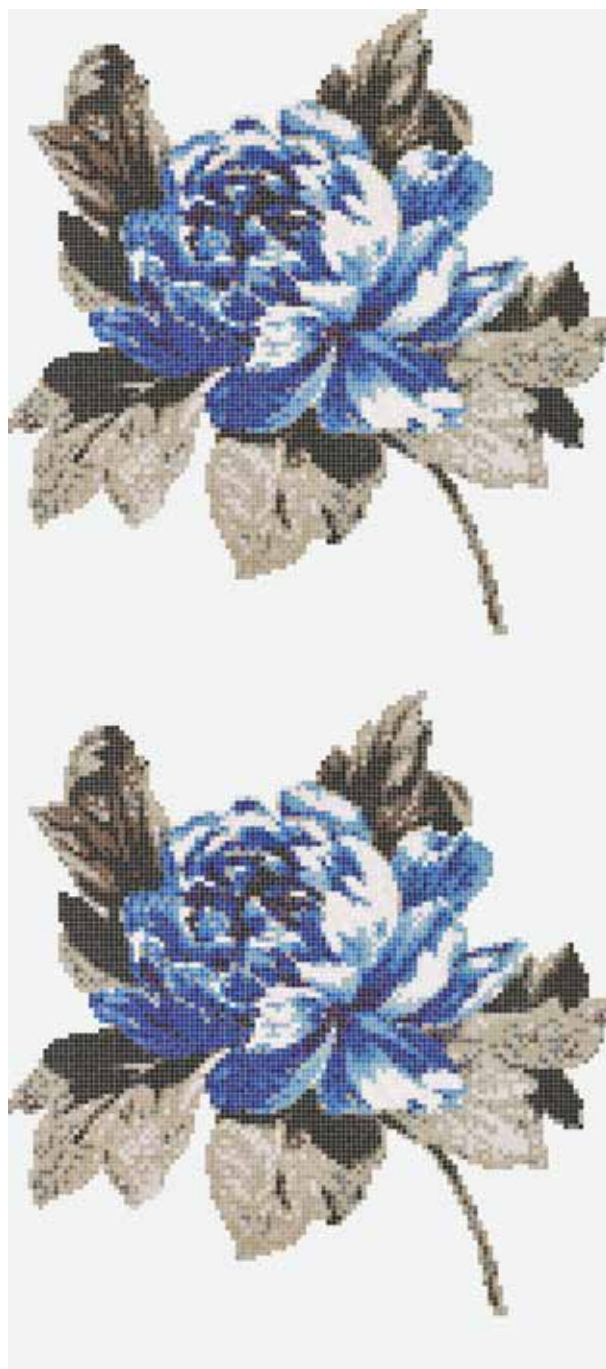

CHARLOTTENBERG B
Fillgel plus 1103 bianco neve

VTC 10.10

- VTC 10.32
- VTC 10.33
- VTC 10.65
- VTC 10.02
- VTC 10.47
- VTC 10.66
- VTC 10.59
- VTC 10.09
- VTC 10.64
- VTC 10.03
- GM 10.30
- GM 10.59
- GM 10.32
- SM 10.35
- SM 10.01
- SM 10.42

DECORI FLORA decorations / décors / Dekore / decoraciones 10 x 10 mm (3/8" x 3/8")

290,5 cm