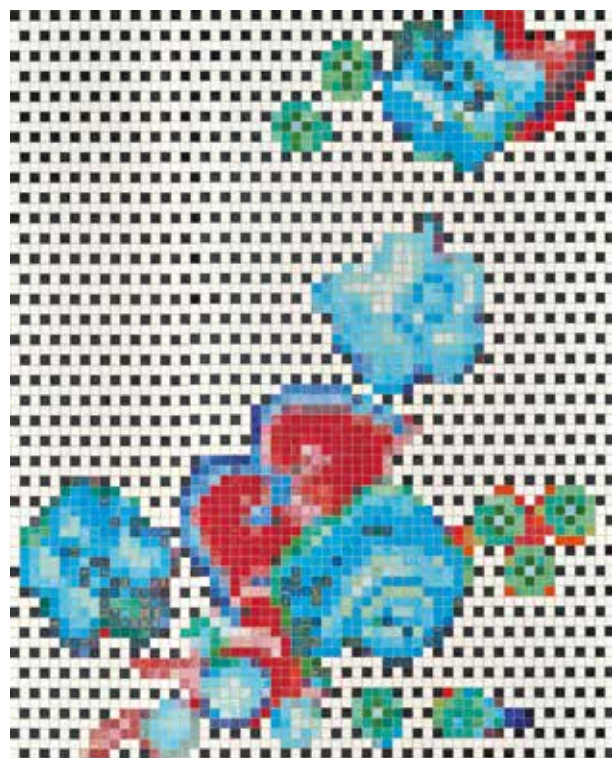

129,1 cm

AFFRESCO A

Fillgel plus 1104 neutro base

AFFRESCO B

Fillgel plus 1104 neutro base

- SM 77
- SM 90
- VTC 20.81
- VTC 20.80
- VTC 20.23
- VTC 20.22
- GM 20.49
- SM 31
- SM 04
- SM 15
- SM 29
- SM 08
- SM 37
- SM 10
- SM 05